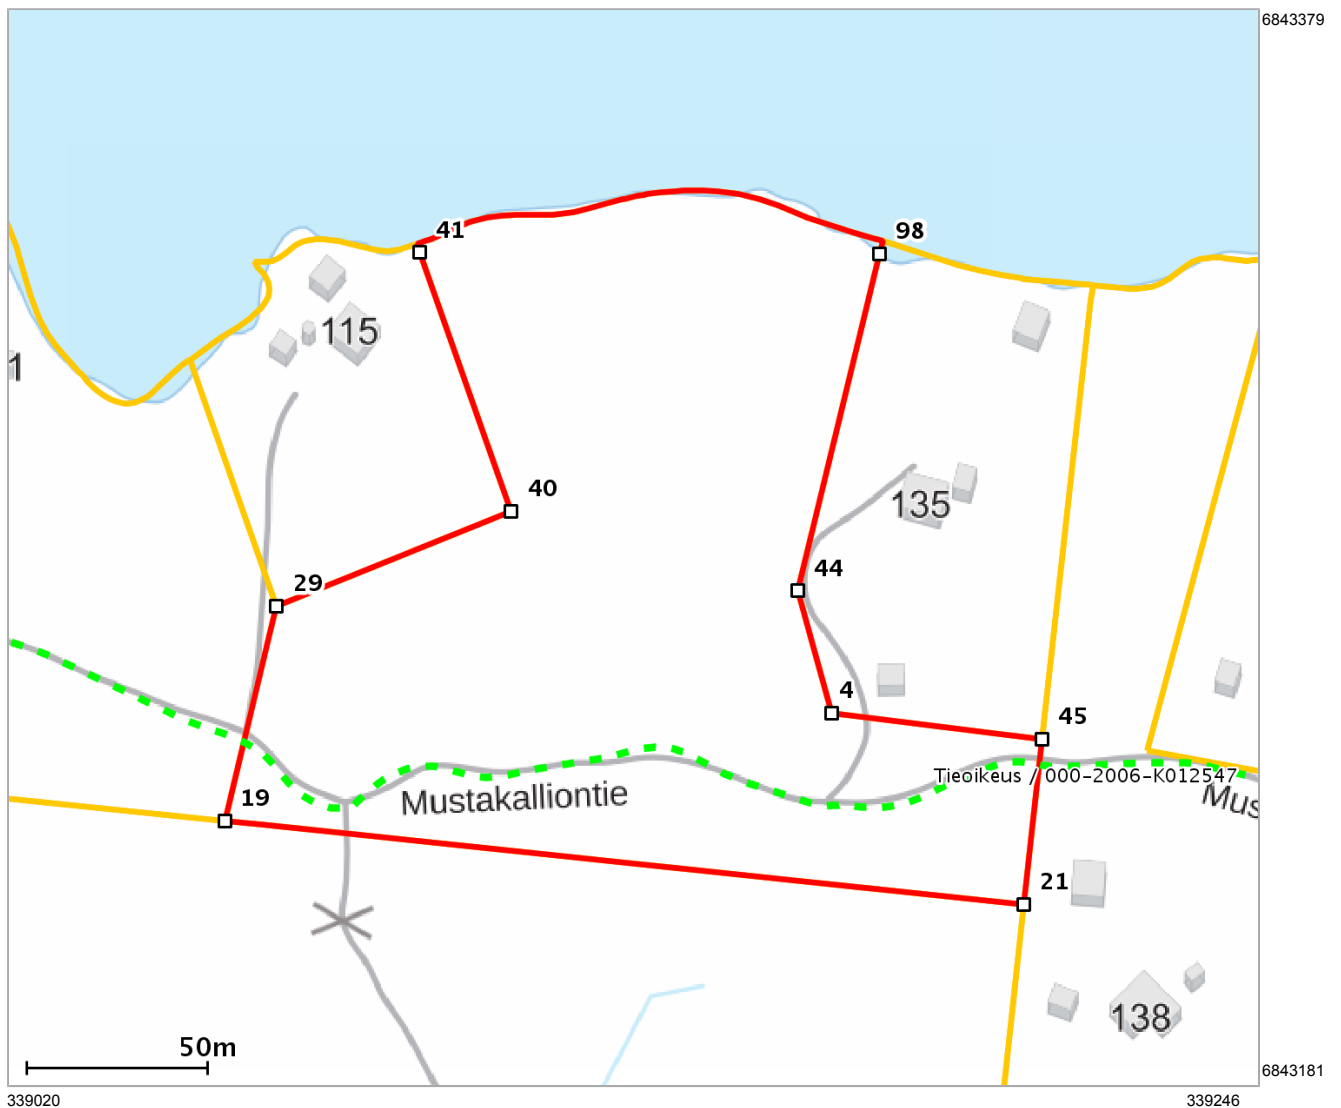

Lähestymiskartta

Perustiedot

Kiinteistötunnus :	837-705-1-175
Nimi :	MATINPALSTA
Rekisteriyksikkölaji :	Tila
Palstojen määrä :	1
Kunta :	Tampere (837)
Arkistoviite :	48:29
Kaavan mukainen käyttötarkoitus :	
Rekisteröintipvm :	30.12.1994
Kokonaispinta-ala :	2.659 ha
Olotila :	Voimassaoleva

Kiinteistö kartalla

Tämä raportti on Suomen Asiakastieto Oy:n muodostama. Raportin tiedot perustuvat Maanmittauslaitoksen Kiinteistö tietojärjestelmän ajantasaisiin rekisteritietoihin. Raportilla ei kuitenkaan ole samanlaista julkista luotettavuutta kuin virallisilla kiinteistö tietodokumenteilla. Kiinteistö rekisterin tiedoissa voi olla epätarkkuuksia. Kiinteistön tarkka alueellinen ulottuvuus selviää toimitusasiakirjoista ja maastosta. Taustakartta on viitteellinen. Karttatulosteella näytetään kiinteistöä koskevat käyttöoikeusyksiköt, joiden sijaintitieto on merkitty kartan rajaamalle alueelle. Kartat © MML, kunnat.