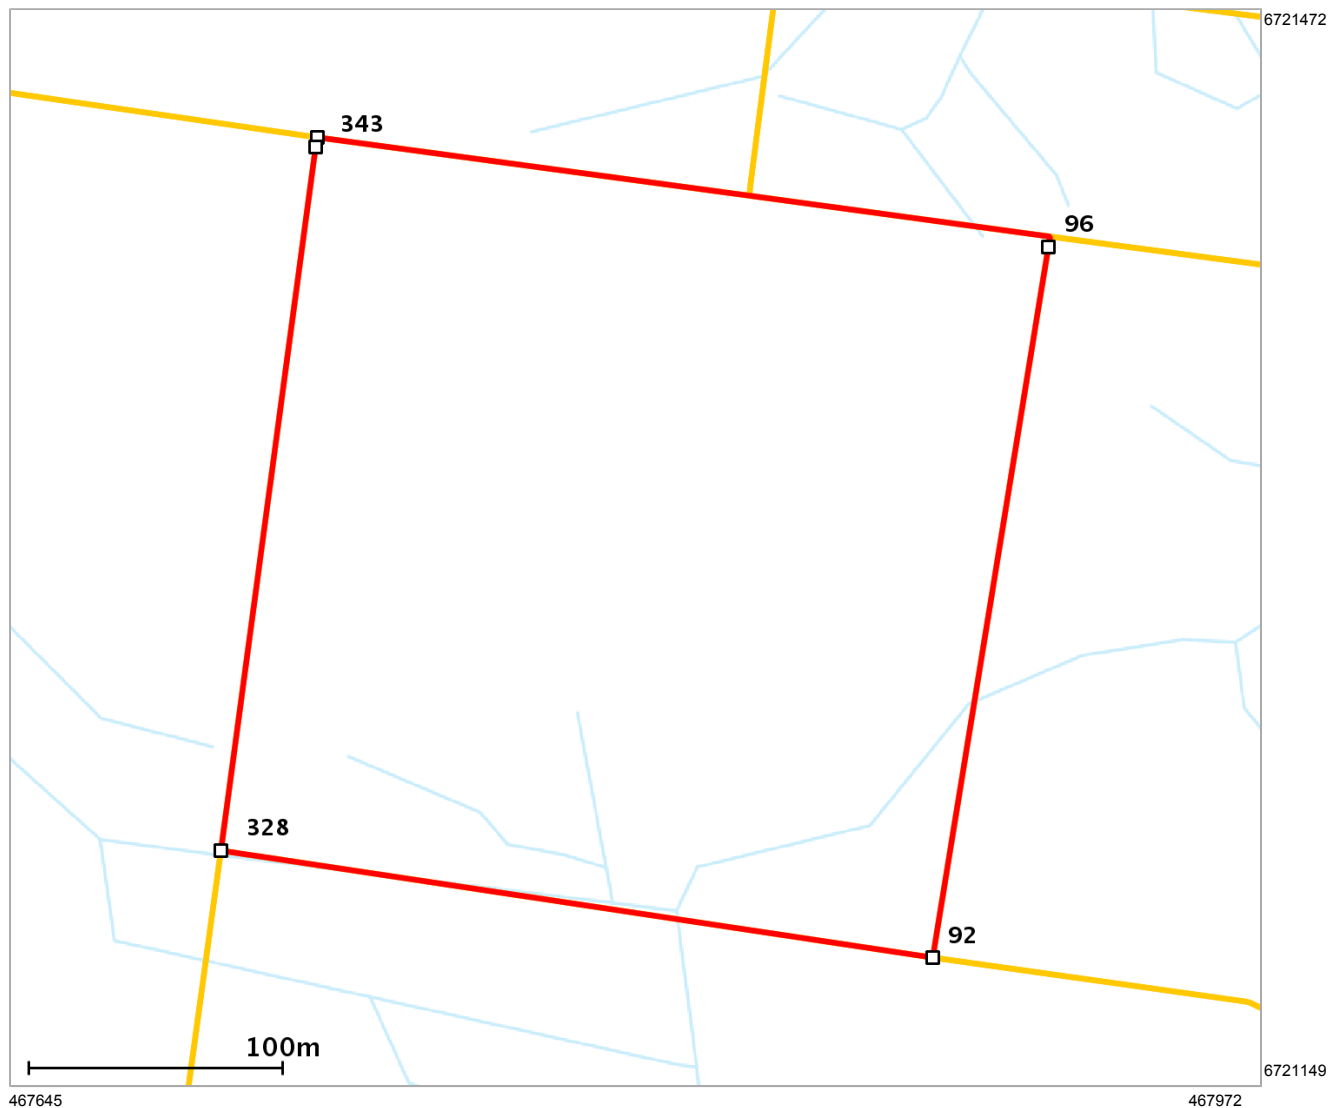

Kiinteistö kartalla

Tämä raportti on Suomen Asiakastieto Oy:n muodostama. Raportin tiedot perustuvat Maanmittauslaitoksen Kiinteistötietojärjestelmän ajantasaisiin rekisteritietoihin. Raportilla ei kuitenkaan ole samanlaista julkista luotettavuutta kuin virallisilla kiinteistötietodokumenteilla. Kiinteistörekisterin tiedoissa voi olla epätarkkuuksia. Kiinteistön tarkka alueellinen ulottuvuus selviää toimitusasiakirjoista ja maastosta. Taustakartta on viitteellinen. Karttatulosteella näytetään kiinteistöä koskevat käyttöoikeusyksiköt, joiden sijaintitieto on merkitty kartan rajaamalle alueelle. Kartat © MML, kunnat.