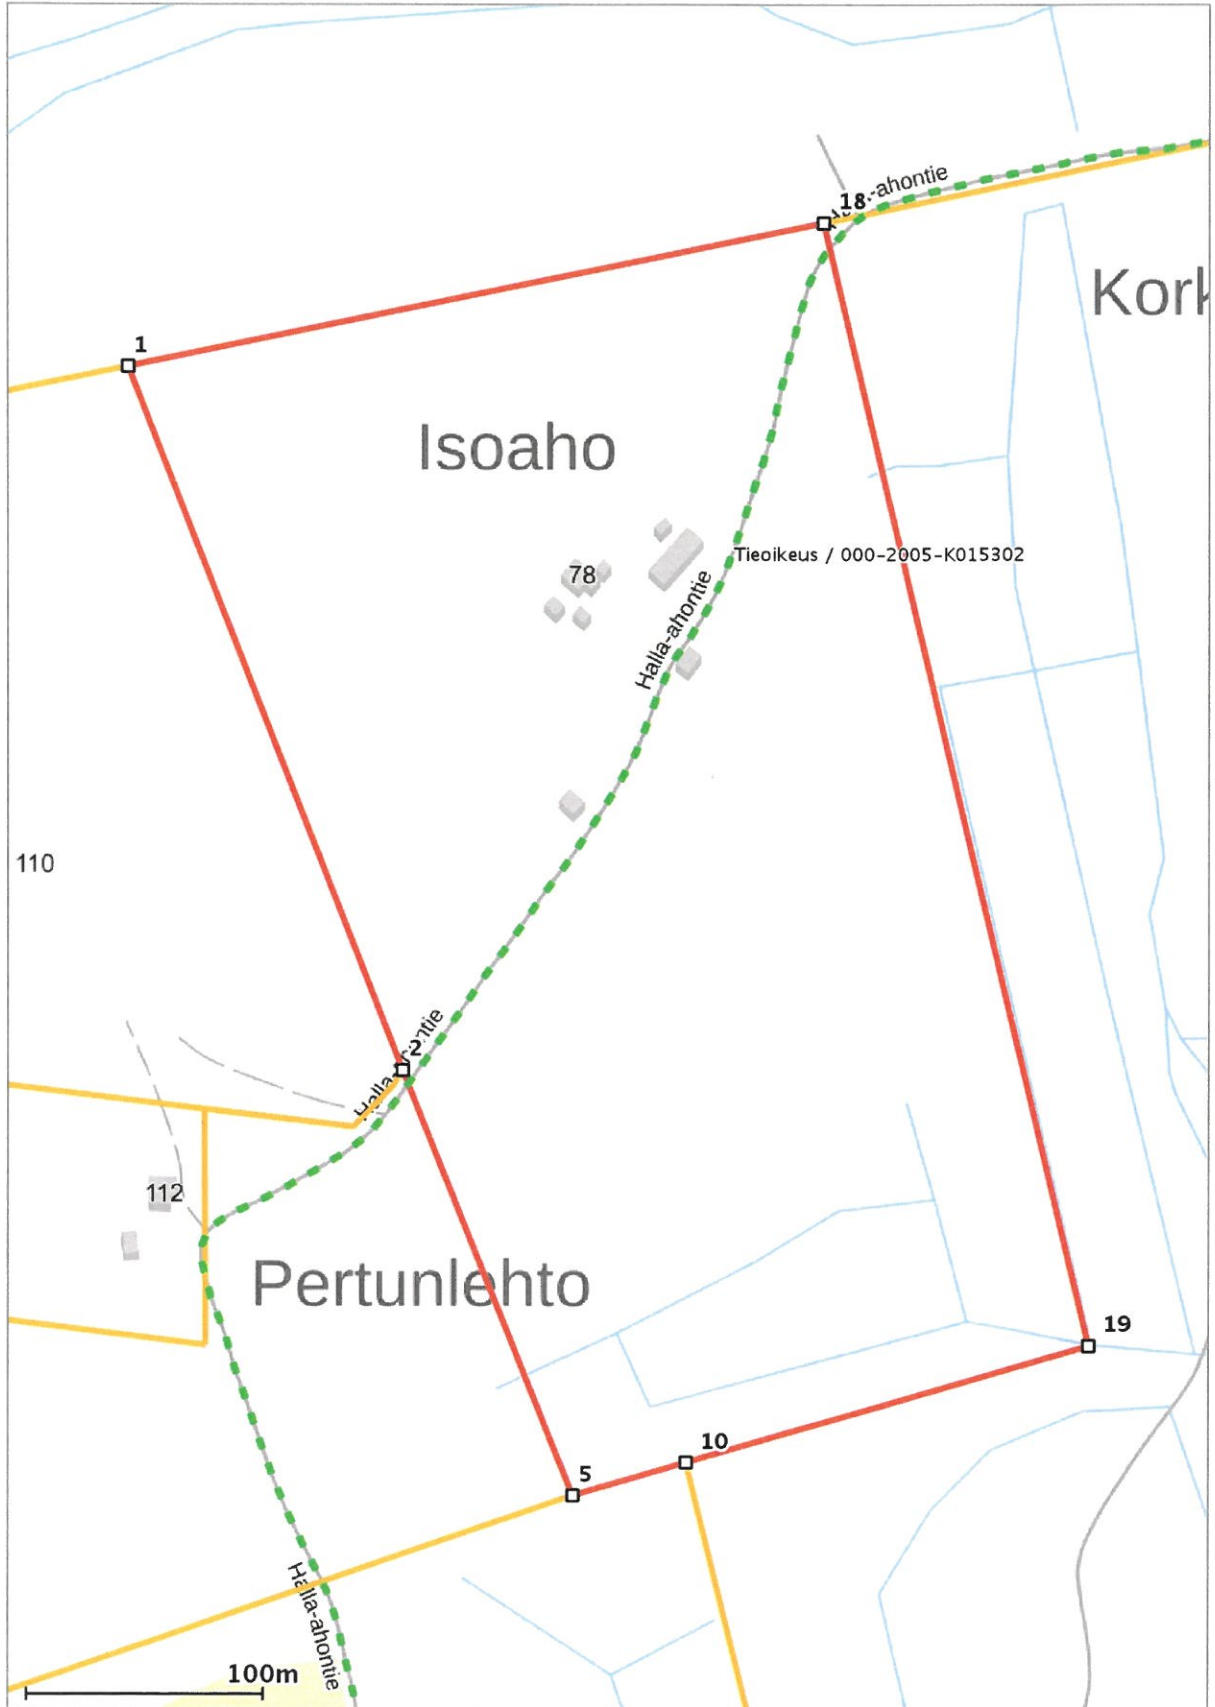

Tämä raportti on Suomen Asiakastieto Oy:n muodostama. Raportin tiedot perustuvat Maanmittauslaitoksen Kiinteistötietojärjestelmän ajantasaisiin rekisteritietoihin. Raportilla ei kuitenkaan ole samanlaista julkista luotettavuutta kuin virallisilla kiinteistötietodokumenteilla. Kiinteistörekisterin tiedoissa voi olla epätarkkuuksia. Kiinteistön tarkka alueellinen ulottuvuus selviää toimitusasiakirjoista ja maastosta. Taustakartta on viitteellinen. Karttatulosteella näytetään kiinteistöä koskevat käyttöoikeusyksiköt, joiden sijaintitieto on merkitty kartan rajaamalle alueelle. Kartat © MML, kunnat.