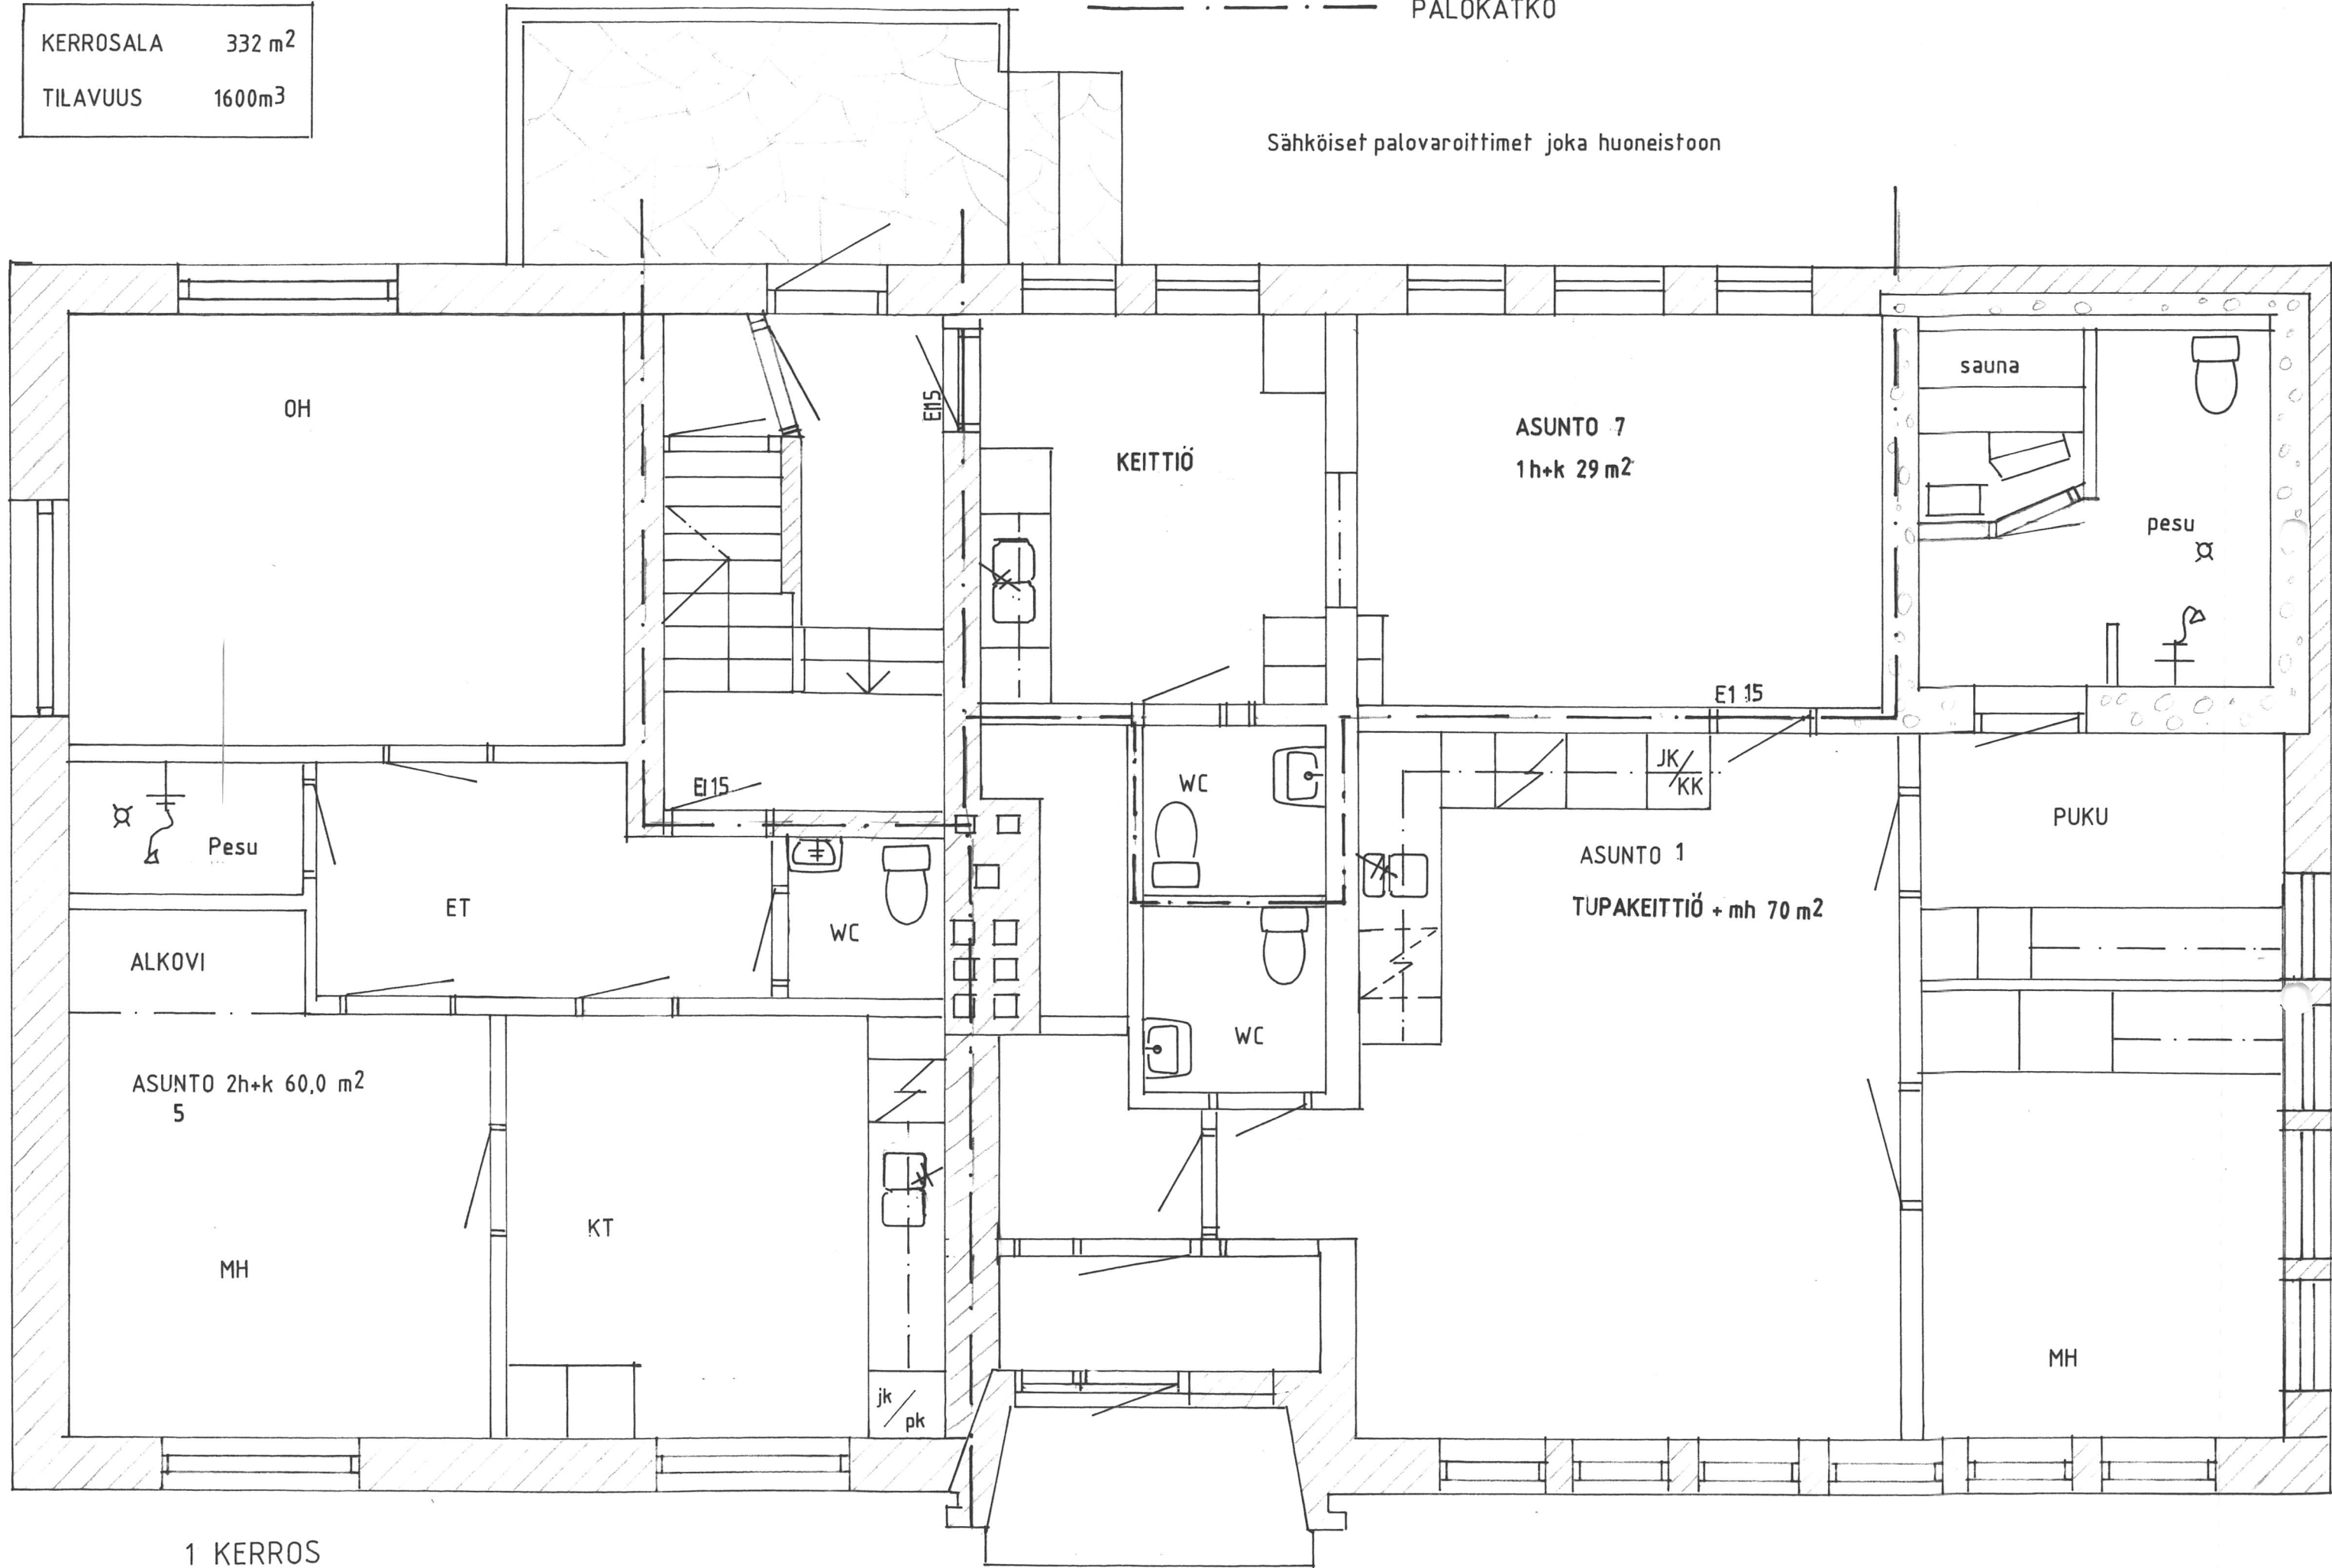

KERROSALA	332 m ²
TILAVUUS	1600m ³

PALOKATKO

Sähköiset palovaroittimet joka huoneistoon

1 KERROS