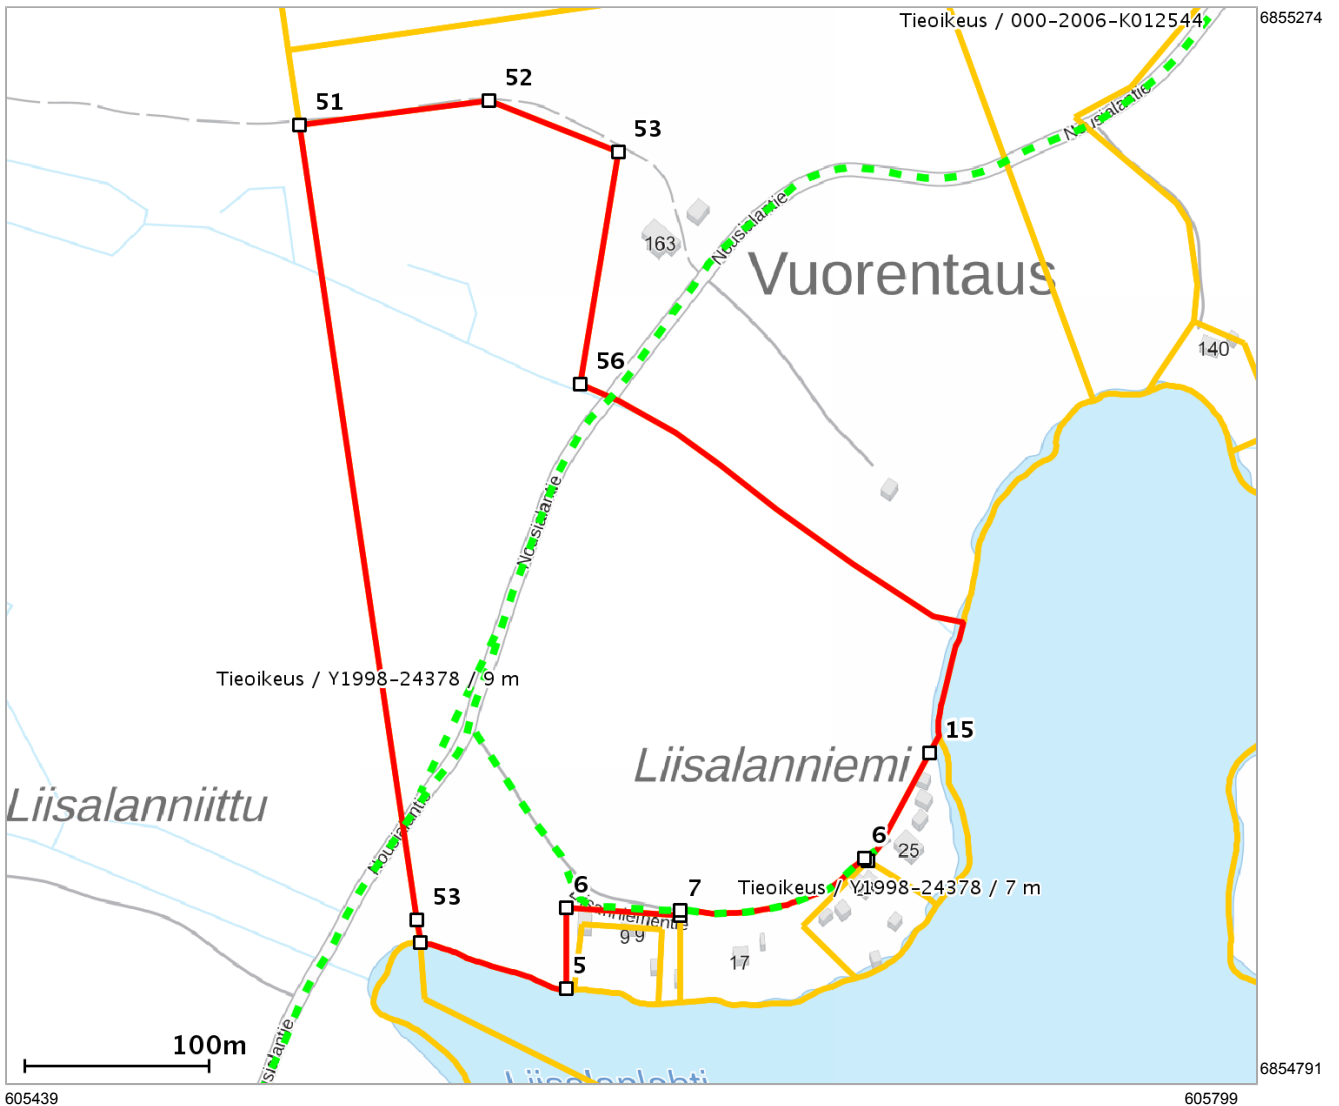

Lähestymiskartta

Perustiedot

Kiinteistötunnus :	740-512-20-24
Nimi :	LIISALANNIEMI
Rekisteriyksikkölaji :	Tila
Palstojen määrä :	1
Kunta :	Savonlinna (740)
Arkistoviite :	7:341 AS
Kaavan mukainen käyttötarkoitus :	
Rekisteröintipvm :	04.01.1994
Kokonaispinta-ala :	10.0191 ha
Olotila :	Voimassaoleva

Kiinteistö kartalla

Tämä raportti on Suomen Asiakastieto Oy:n muodostama. Raportin tiedot perustuvat Maanmittauslaitoksen Kiinteistötietojärjestelmän ajantasaisiin rekisteritietoihin. Raportilla ei kuitenkaan ole samanlaista julkista luotettavuutta kuin virallisilla kiinteistötietodokumenteilla. Kiinteistörekisterin tiedoissa voi olla epätarkkuuksia. Kiinteistön tarkka alueellinen ulottuvuus selviää toimitusasiakirjoista ja maastosta. Taustakartta on viitteellinen. Karttatulosteella näytetään kiinteistöä koskevat käyttöoikeusyksiköt, joiden sijaintitieto on merkitty kartan rajaamalle alueelle. Kartat © MML, kunnat.