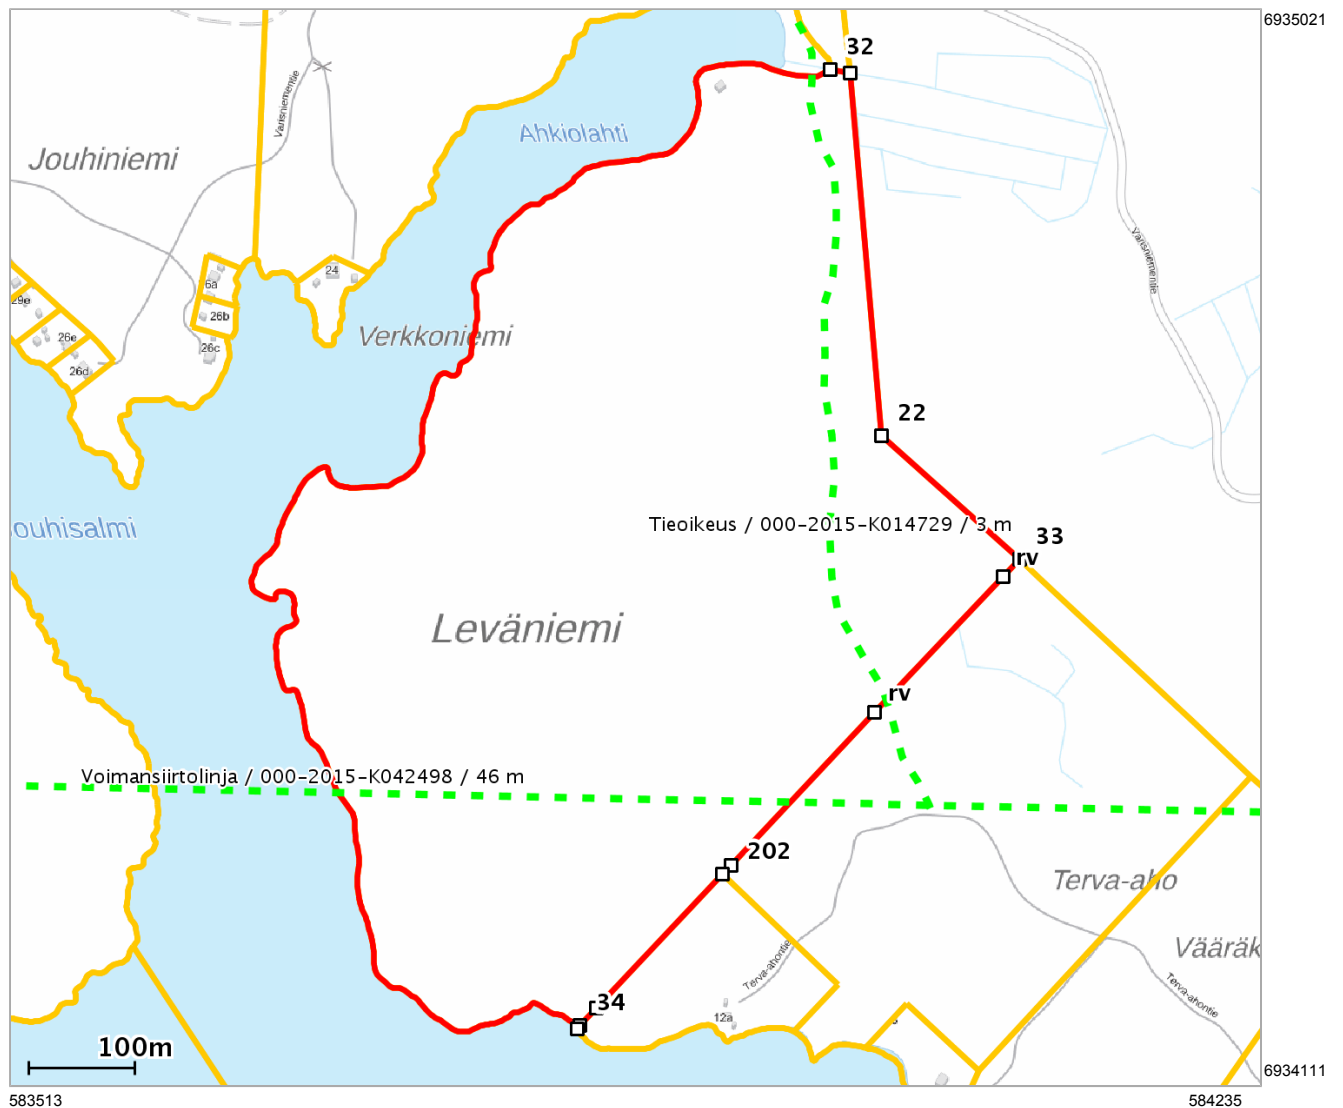

Kiinteistö kartalla

Tämä raportti on Suomen Asiakastieto Oy:n muodostama. Raportin tiedot perustuvat Maanmittauslaitoksen Kiinteistö tietojärjestelmän ajantasaisiin rekisteritietoihin. Raportilla ei kuitenkaan ole samanlaista julkista luotettavuutta kuin virallisilla kiinteistö tiedotdokumenteilla. Kiinteistö rekisterin tiedoissa voi olla epätarkkuuksia. Kiinteistön tarkka alueellinen ulottuvuus selviää toimitusasiakirjoista ja maastosta. Taustakartta on viitteellinen. Karttatulosteella näytetään kiinteistöä koskevat käyttöoikeusyksiköt, joiden sijaintitieto on merkitty kartan rajaamalle alueelle. Kartat © MML, kunnat.