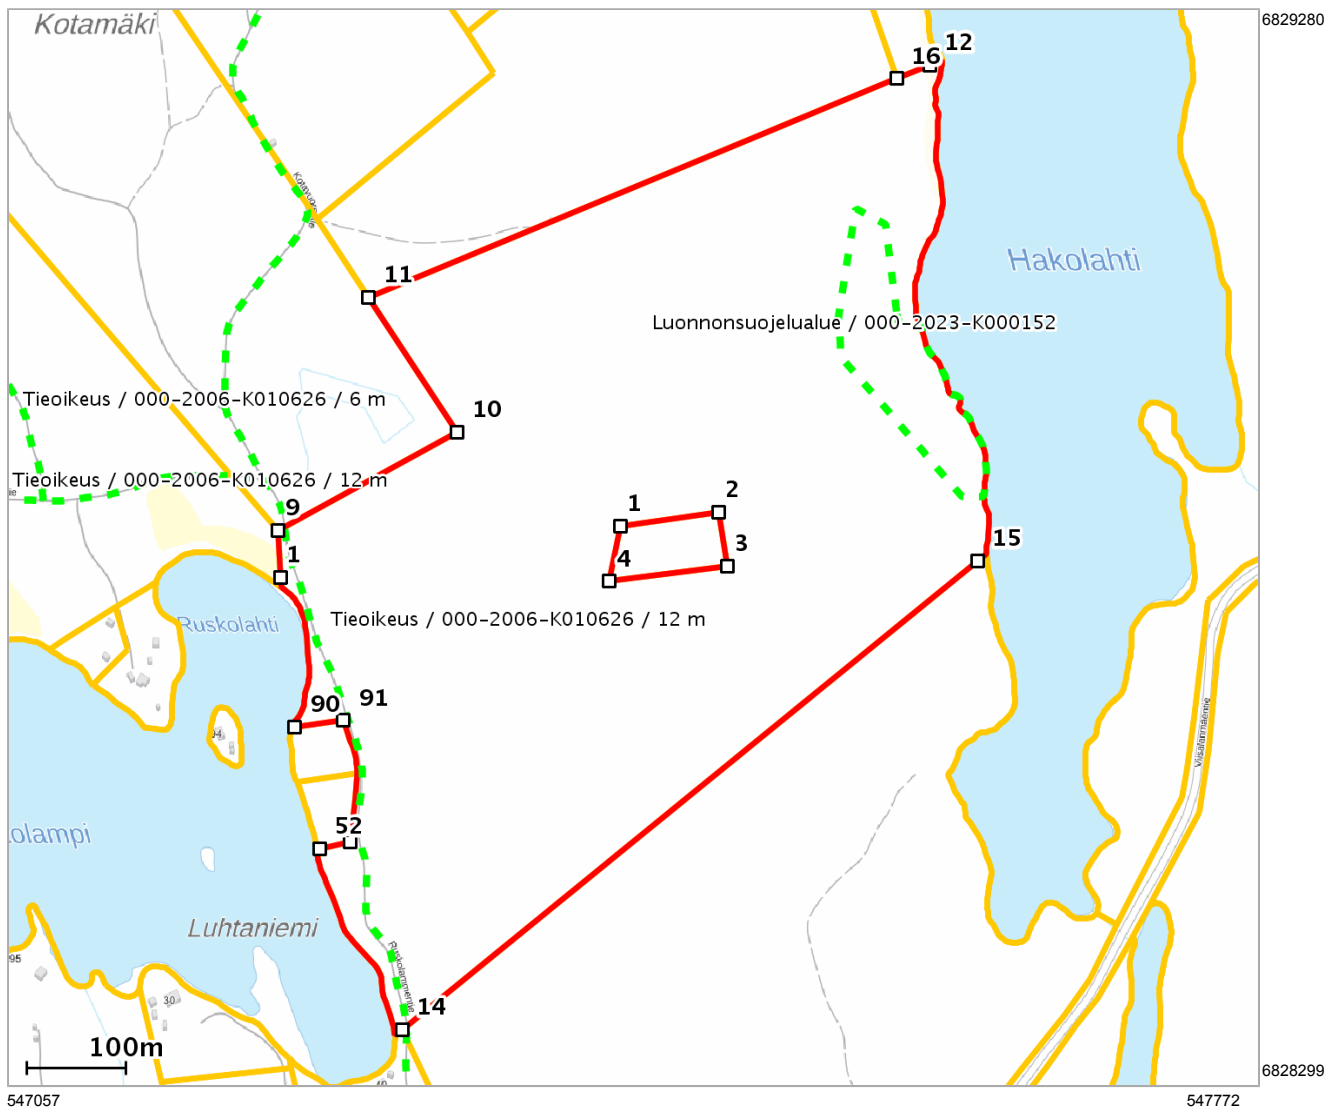

Kiinteistö kartalla

Tämä raportti on Suomen Asiakastieto Oy:n muodostama. Raportin tiedot perustuvat Maanmittauslaitoksen Kiinteistötietojärjestelmän ajantasaisiin rekisteritietoihin. Raportilla ei kuitenkaan ole samanlaista julkista luotettavuutta kuin virallisilla kiinteistötietodokumenteilla. Kiinteistörekisterin tiedoissa voi olla epätarkkuuksia. Kiinteistön tarkka alueellinen ulottuvuus selviää toimitusasiakirjoista ja maastosta. Taustakartta on viitteellinen. Karttatulosteella näytetään kiinteistöä koskevat käyttöoikeusyksiköt, joiden sijaintitieto on merkitty kartan rajaamalle alueelle. Kartat © MML, kunnat.