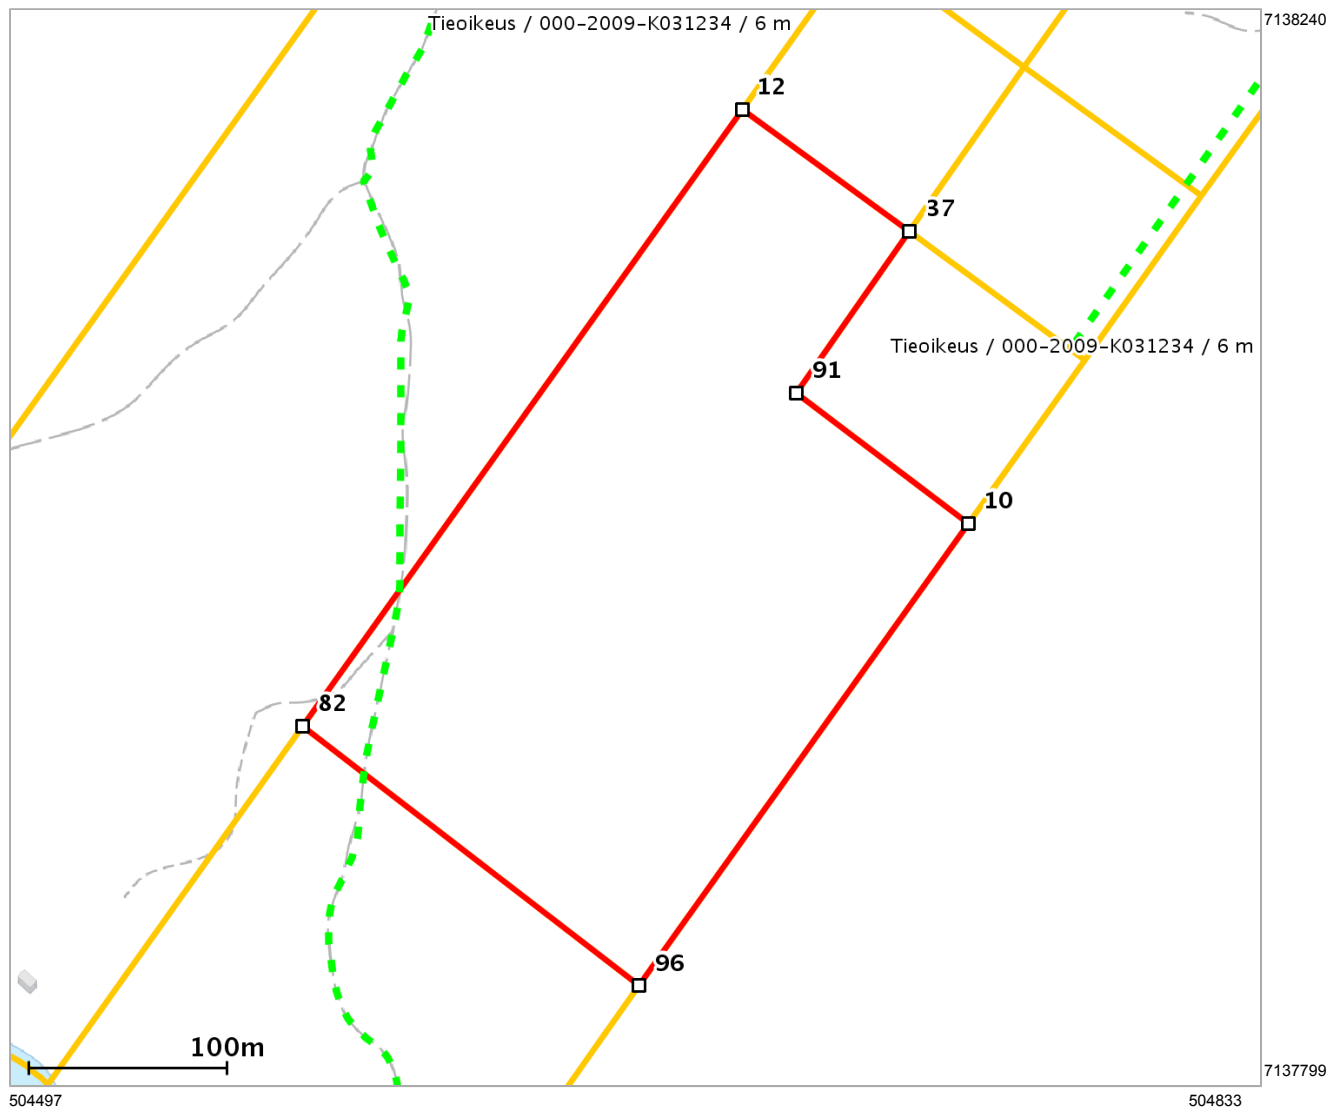

Kiinteistö kartalla

Tämä raportti on Suomen Asiakastieto Oy:n muodostama. Raportin tiedot perustuvat Maanmittauslaitoksen Kiinteistötietojärjestelmän ajantasaisiin rekisteritietoihin. Raportilla ei kuitenkaan ole samanlaista julkista luotettavuutta kuin virallisilla kiinteistötietodokumenteilla. Kiinteistörekisterin tiedoissa voi olla epätarkkuuksia. Kiinteistön tarkka alueellinen ulottuvuus selviää toimitusasiakirjoista ja maastosta. Taustakartta on viitteellinen. Karttatulosteella näytetään kiinteistöä koskevat käyttöoikeusyksiköt, joiden sijaintitieto on merkitty kartan rajaamalle alueelle. Kartat © MML, kunnat.