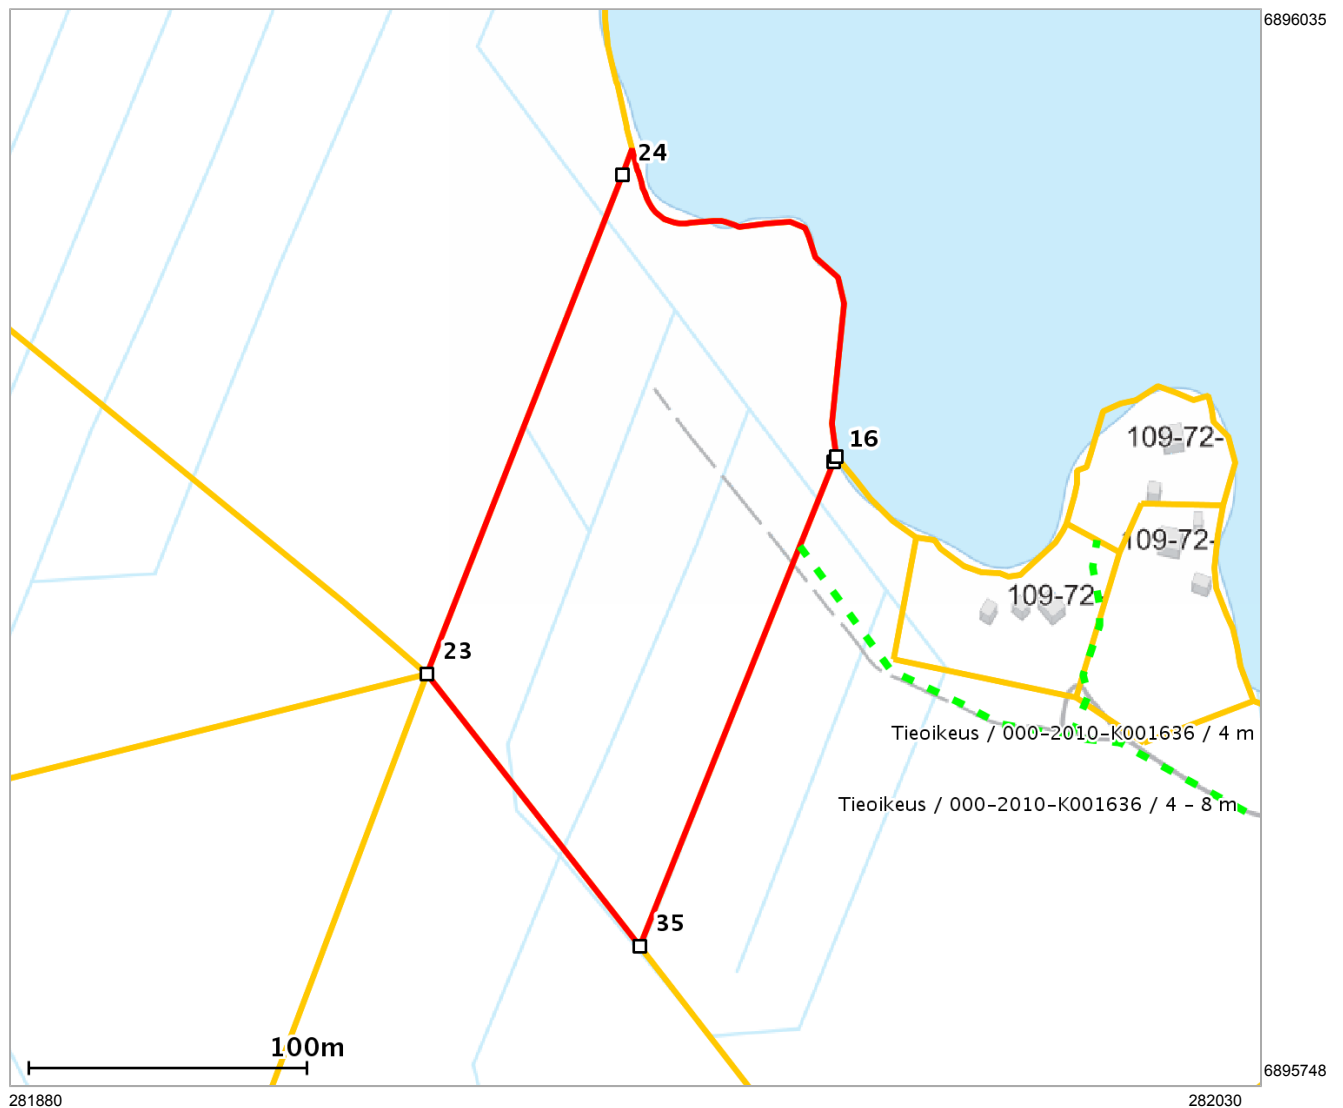

Kiinteistö kartalla

Tämä raportti on Suomen Asiakastieto Oy:n muodostama. Raportin tiedot perustuvat Maanmittauslaitoksen Kiinteistö tietojärjestelmän ajantasaisiin rekisteritietoihin. Raportilla ei kuitenkaan ole samanlaista julkista luotettavuutta kuin virallisilla kiinteistö tietodokumenteilla. Kiinteistö rekisterin tiedoissa voi olla epätarkkuuksia. Kiinteistön tarkka alueellinen ulottuvuus selviää toimitusasiakirjoista ja maastosta. Taustakartta on viitteellinen. Karttatulosteella näytetään kiinteistöä koskevat käyttöoikeusyksiköt, joiden sijaintitieto on merkitty kartan rajaamalle alueelle. Kartat © MML, kunnat.