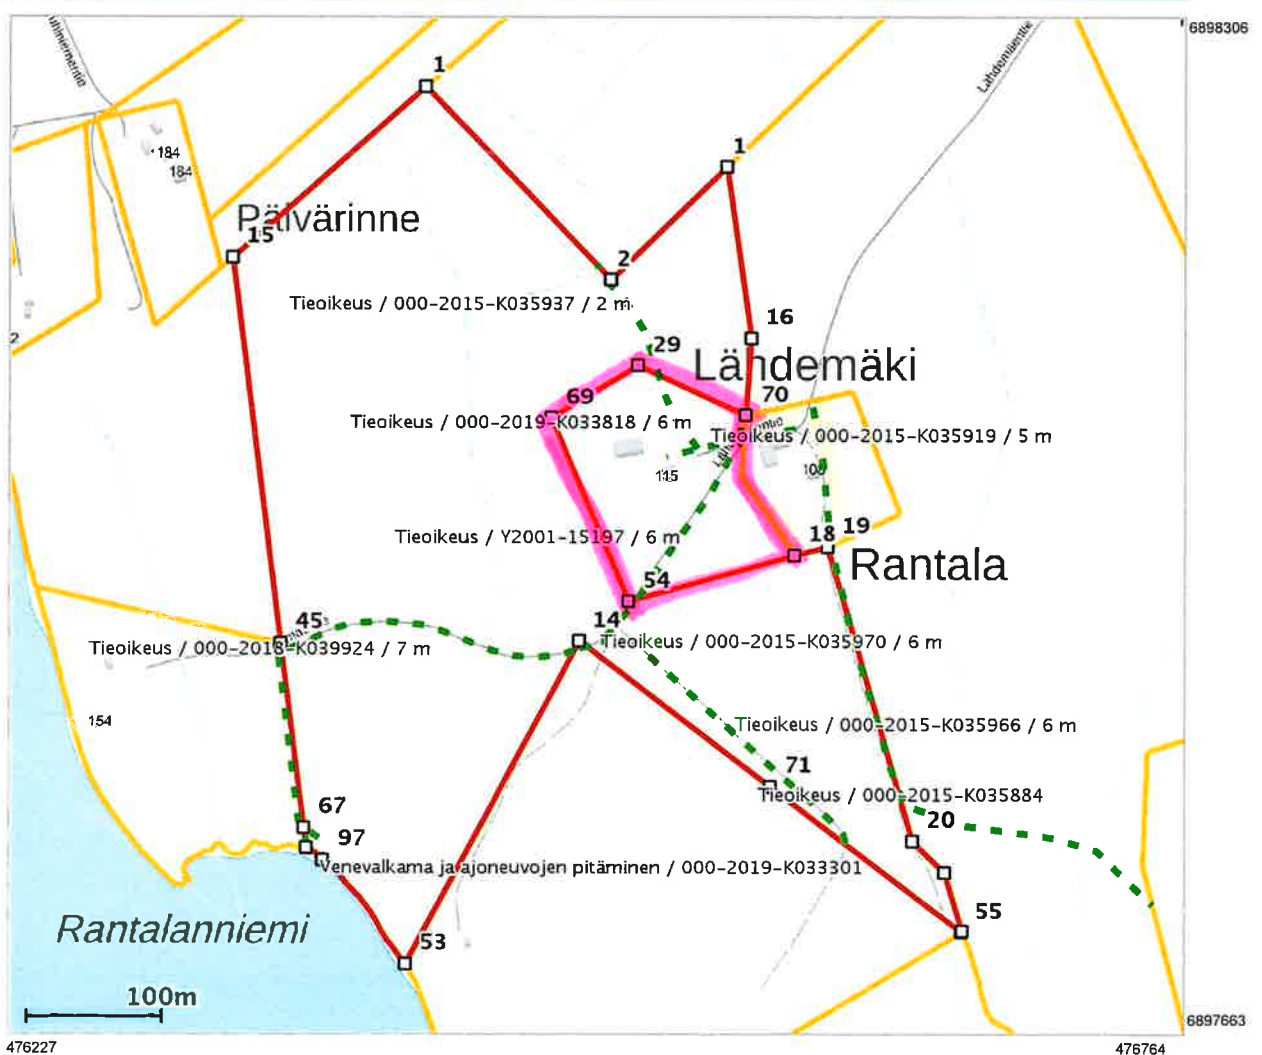

## Venevalkama kartalla ja tieoikeus sinne

Tämä raportti on Suomen Asiakastieto Oy:n muodostama. Raportin tiedot perustuvat Maanmittauslaitoksen Kiinteistötietojärjestelmän ajantasaisiin rekisteritietoihin. Raportilla ei kuitenkaan ole samanlaista julkista luotettavuutta kuin virallisilla kiinteistötietodokumenteilla. Kiinteistörekisterin tiedoissa voi olla epätarkkuuksia. Kiinteistön tarkka alueellinen ulottuvuus selvää toimitusasiakirjoista ja maastosta. Taustakartta on viitteellinen. Karttatulosteella näytetään kiinteistöä koskevat käyttöoikeusyksiköt, joiden sijaintitieto on merkitty kartan rajaamalle alueelle. Kartat © MML, kunnat.