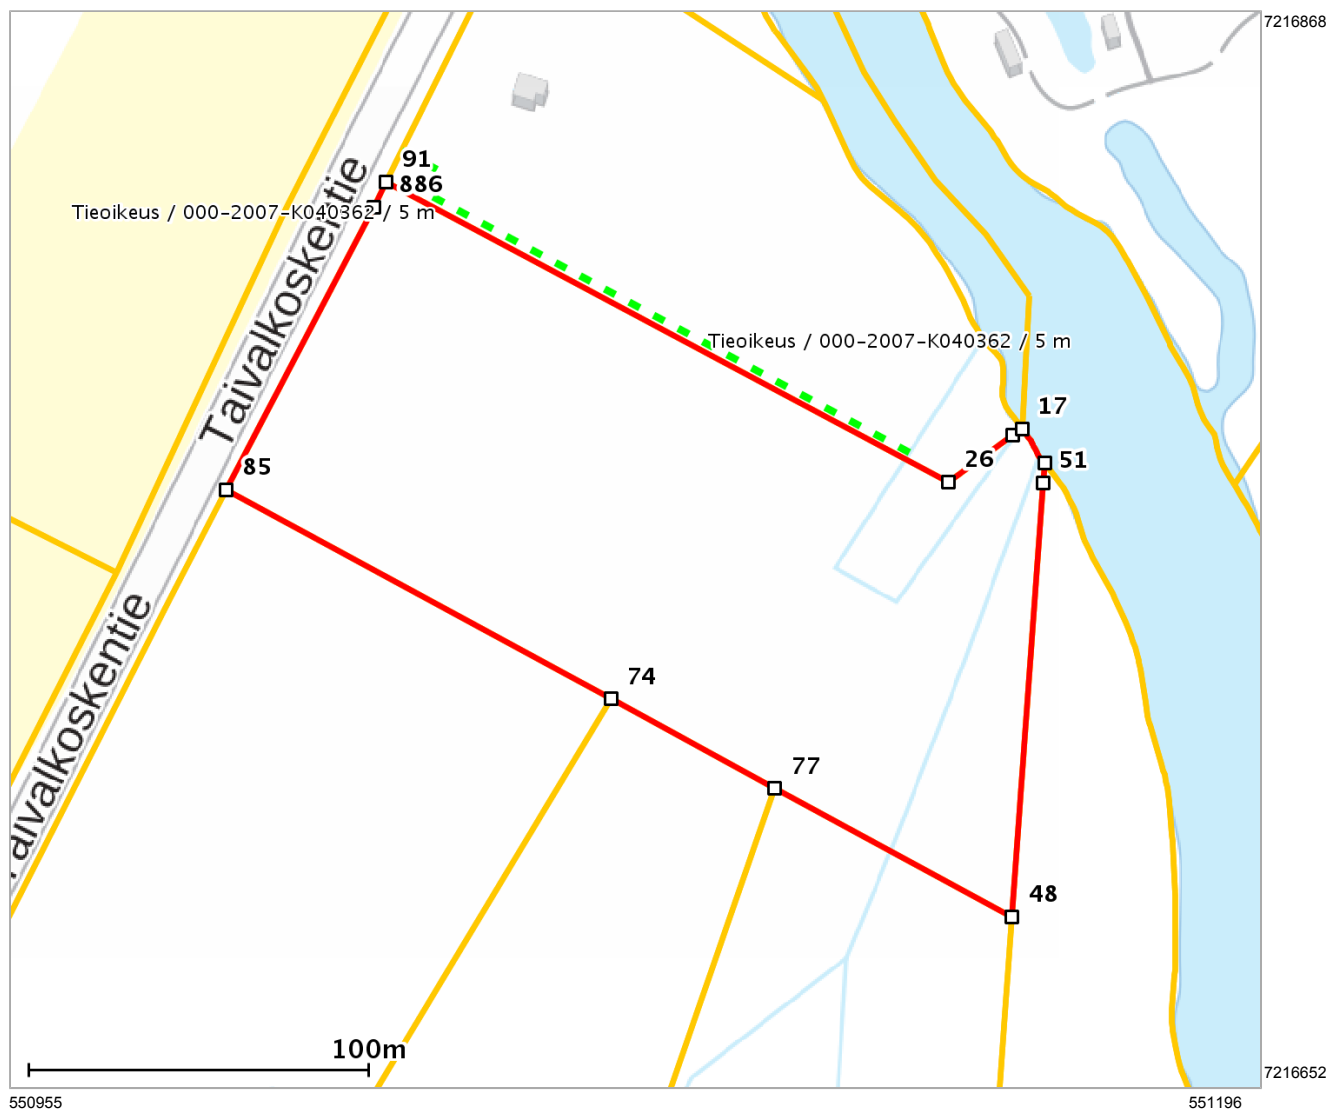

Lähestymiskartta

Perustiedot

Kiinteistötunnus :	620-404-18-17
Nimi :	MATINMAA I
Rekisteriyksikkölaji :	Tila
Palstojen määrä :	1
Kunta :	Puolanka (620)
Arkistoviite :	MMLm/264/33/2006
Kaavan mukainen käyttötarkoitus :	
Rekisteröintipvm :	05.12.2007
Kokonaispinta-ala :	2.522 ha
Olotila :	Voimassaoleva

Kiinteistö kartalla

Tämä raportti on Suomen Asiakastieto Oy:n muodostama. Raportin tiedot perustuvat Maanmittauslaitoksen Kiinteistötietojärjestelmän ajantasaisiin rekisteritietoihin. Raportilla ei kuitenkaan ole samanlaista julkista luotettavuutta kuin virallisilla kiinteistötietodokumenteilla. Kiinteistörekisterin tiedoissa voi olla epätarkkuuksia. Kiinteistön tarkka alueellinen ulottuvuus selviää toimitusasiakirjoista ja maastosta. Taustakartta on viitteellinen. Karttatulosteella näytetään kiinteistöä koskevat käyttöoikeusyksiköt, joiden sijaintitieto on merkitty kartan rajaamalle alueelle. Kartat © MML, kunnat.