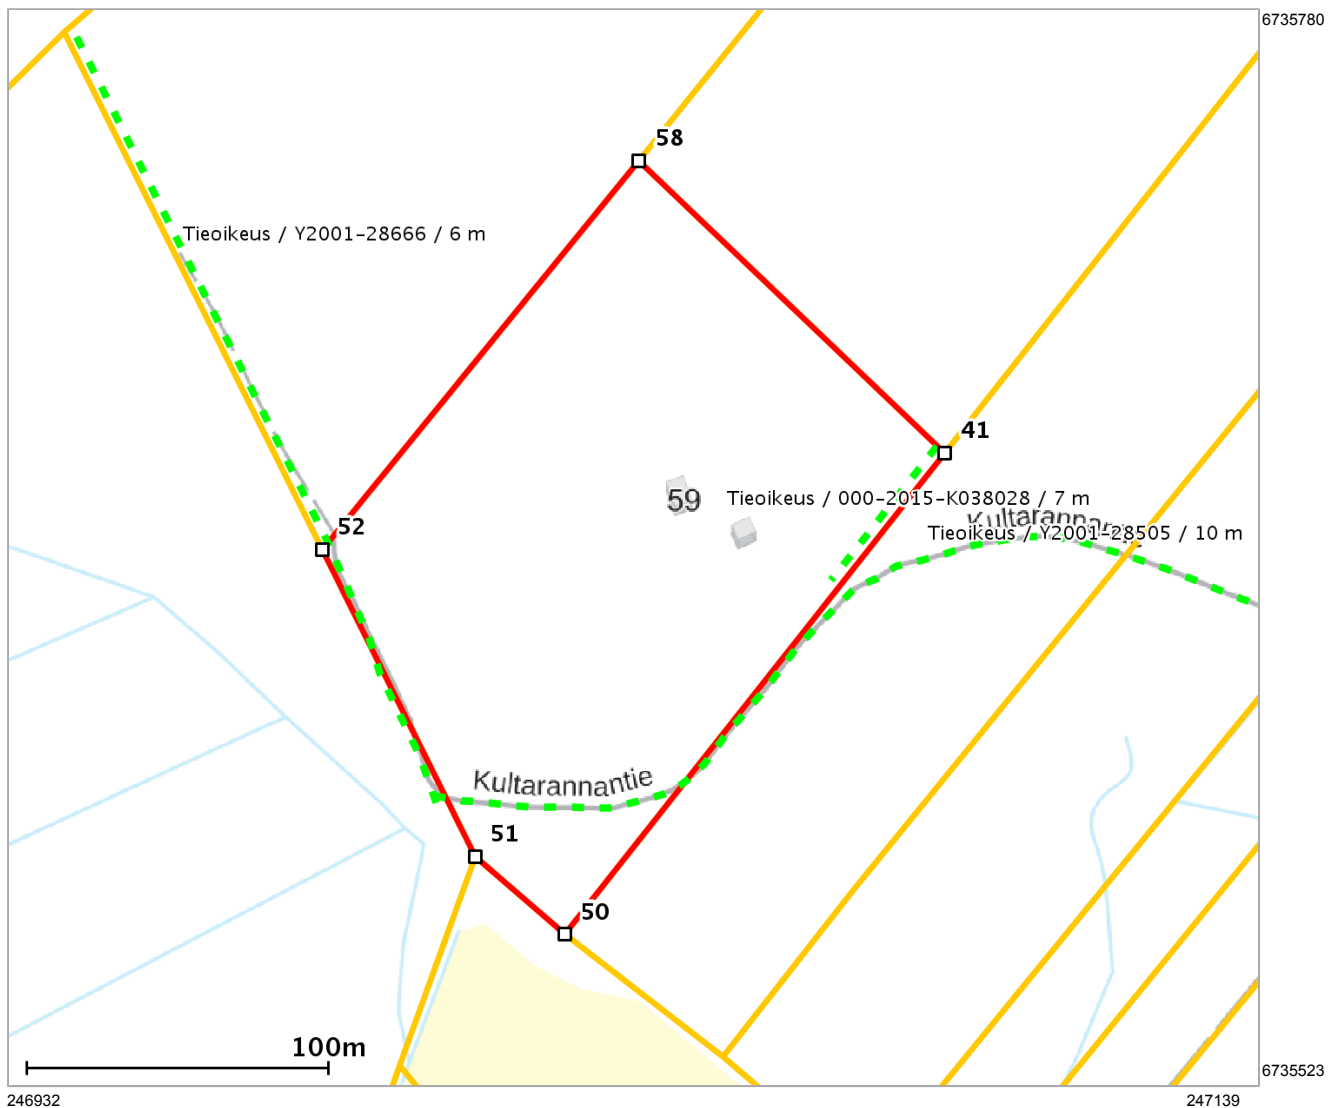

Lähestymiskartta

Perustiedot

Kiinteistötunnus :	704-553-1-10
Nimi :	METSÄLOHKO
Rekisteriyksikkölaji :	Tila
Palstojen määrä :	1
Kunta :	Rusko (704)
Arkistoviite :	31:8(NAANTALI)
Kaavan mukainen käyttötarkoitus :	
Rekisteröintipvm :	01.01.2009
Kokonaispinta-ala :	2.6987 ha
Olotila :	Voimassaoleva

Kiinteistö kartalla

Tämä raportti on Suomen Asiakastieto Oy:n muodostama. Raportin tiedot perustuvat Maanmittauslaitoksen Kiinteistötietojärjestelmän ajantasaisiin rekisteritietoihin. Raportilla ei kuitenkaan ole samanlaista julkista luotettavuutta kuin virallisilla kiinteistötietodokumenteilla. Kiinteistörekisterin tiedoissa voi olla epätarkkuuksia. Kiinteistön tarkka alueellinen ulottuvuus selviää toimitusasiakirjoista ja maastosta. Taustakartta on viitteellinen. Karttatulosteella näytetään kiinteistöä koskevat käyttöoikeusyksiköt, joiden sijaintitieto on merkitty kartan rajaamalle alueelle. Kartat © MML, kunnat.