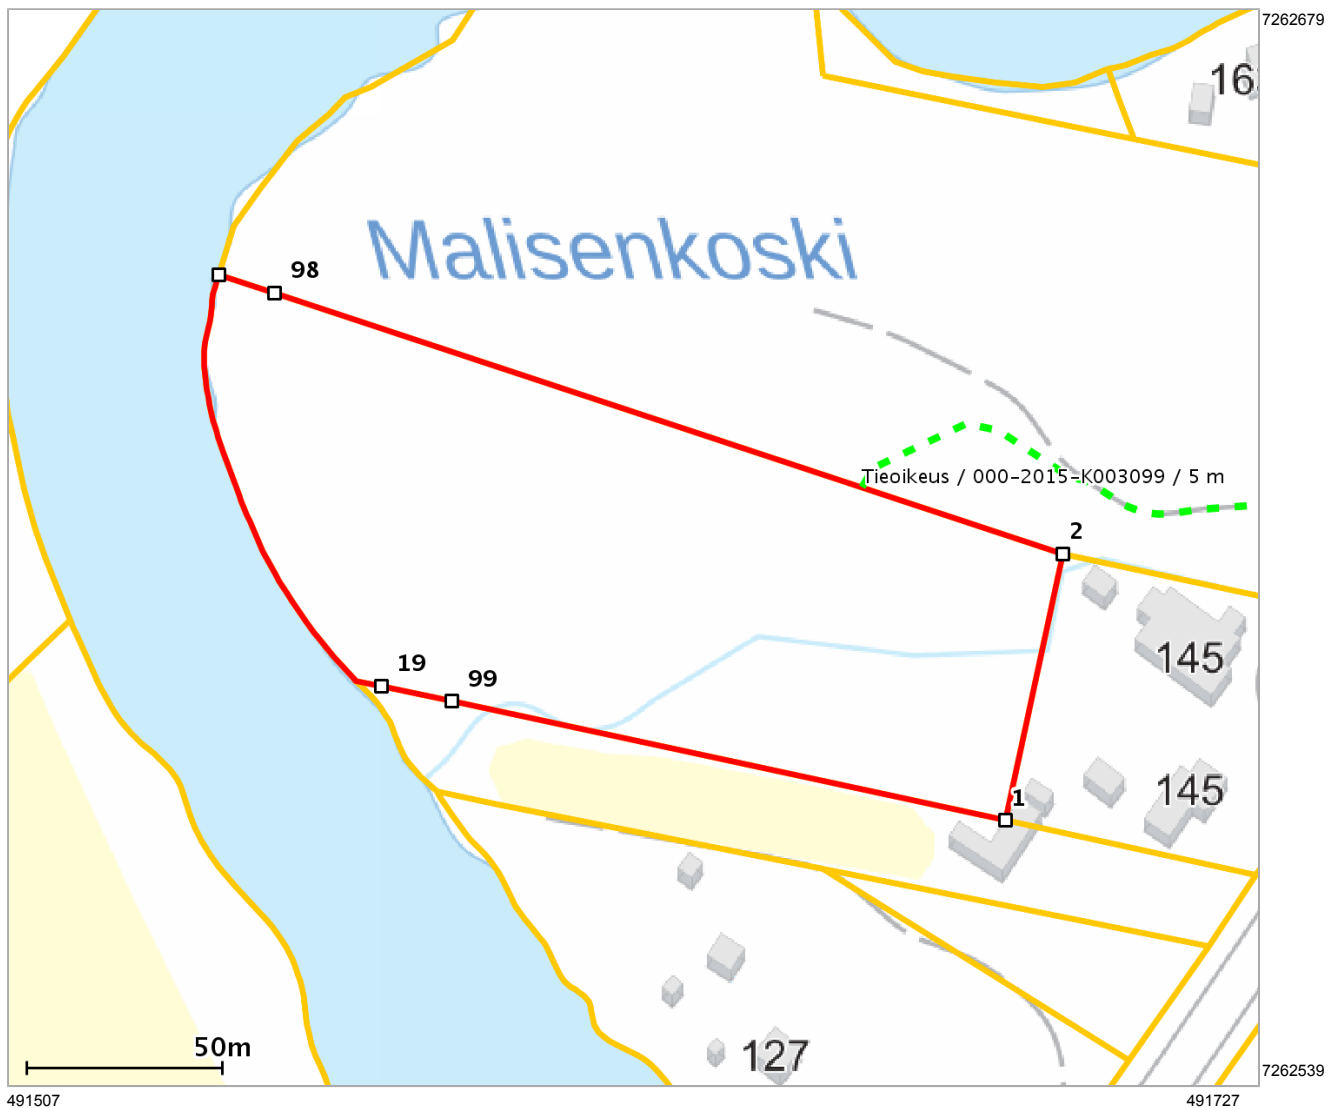

Kiinteistö kartalla

491507

491727

Tämä raportti on Suomen Asiakastieto Oy:n muodostama. Raportin tiedot perustuvat Maanmittauslaitoksen Kiinteistötietojärjestelmän ajantasaisiin rekisteritietoihin. Raportilla ei kuitenkaan ole samanlaista julkista luotettavuutta kuin virallisilla kiinteistötietodokumenteilla. Kiinteistörekisterin tiedoissa voi olla epätarkkuuksia. Kiinteistön tarkka alueellinen ulottuvuus selviää toimitusasiakirjoista ja maastosta. Taustakartta on viitteellinen. Karttatulosteella näytetään kiinteistöä koskevat käyttöoikeusyksiköt, joiden sijaintitieto on merkitty kartan rajaamalle alueelle. Kartat © MML, kunnat.