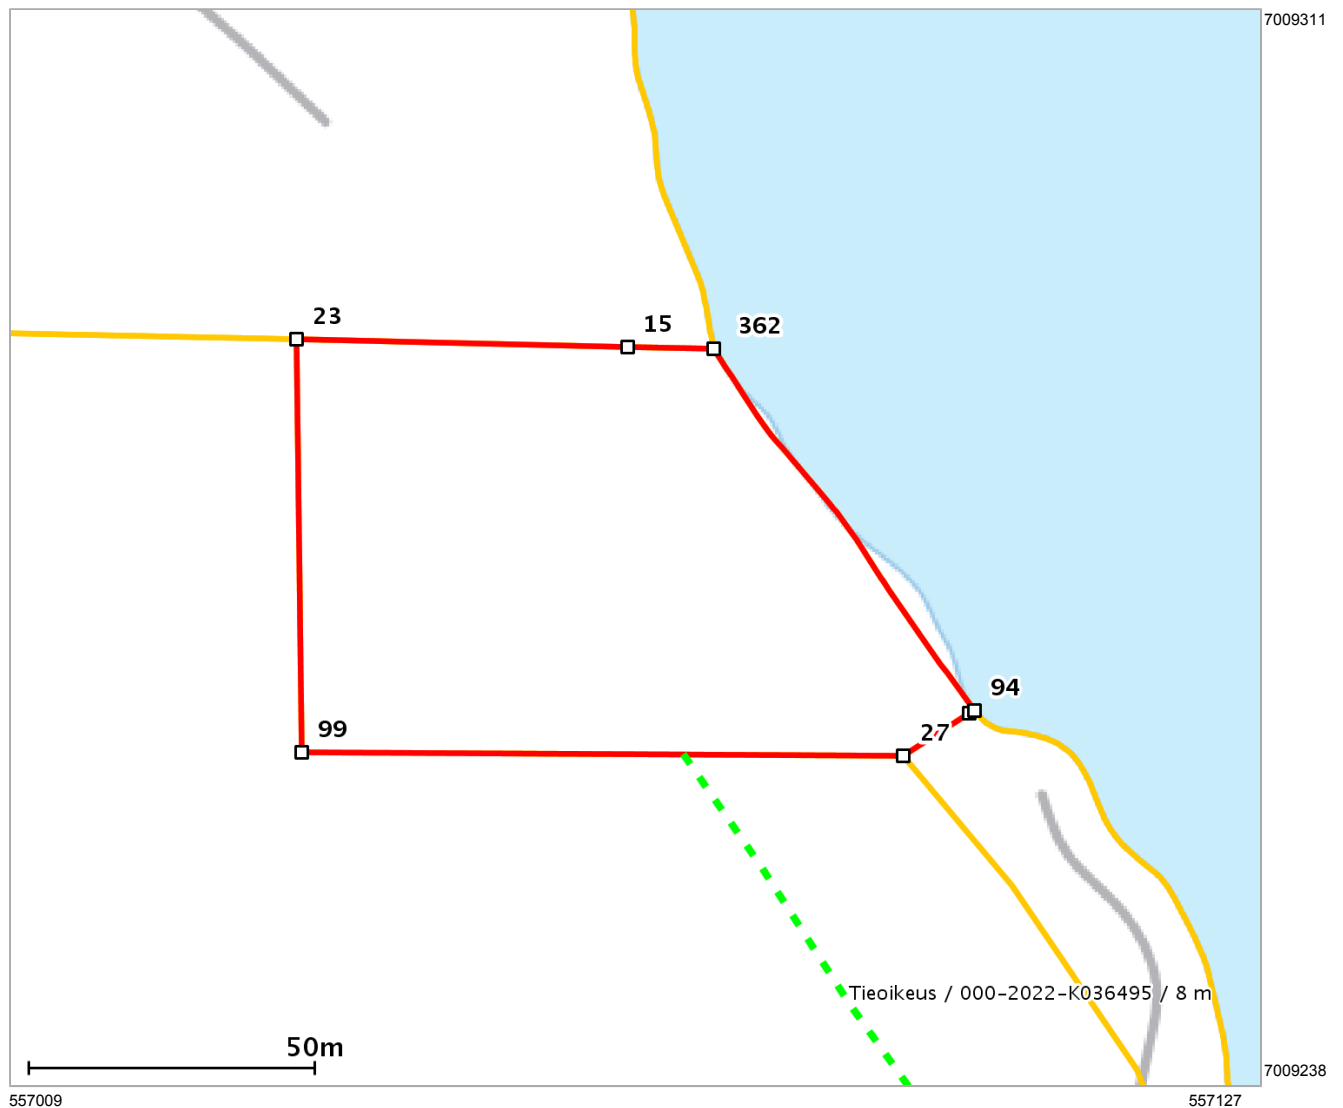

Kiinteistö kartalla

Tämä raportti on Suomen Asiakastieto Oy:n muodostama. Raportin tiedot perustuvat Maanmittauslaitoksen Kiinteistötietojärjestelmän ajantasaisiin rekisteritietoihin. Raportilla ei kuitenkaan ole samanlaista julkista luotettavuutta kuin virallisilla kiinteistötietodokumenteilla. Kiinteistörekisterin tiedoissa voi olla epätarkkuuksia. Kiinteistön tarkka alueellinen ulottuvuus selviää toimitusasiakirjoista ja maastosta. Taustakartta on viitteellinen. Karttatulosteella näytetään kiinteistöä koskevat käyttöoikeusyksiköt, joiden sijaintitieto on merkitty kartan rajaamalle alueelle. Kartat © MML, kunnat.