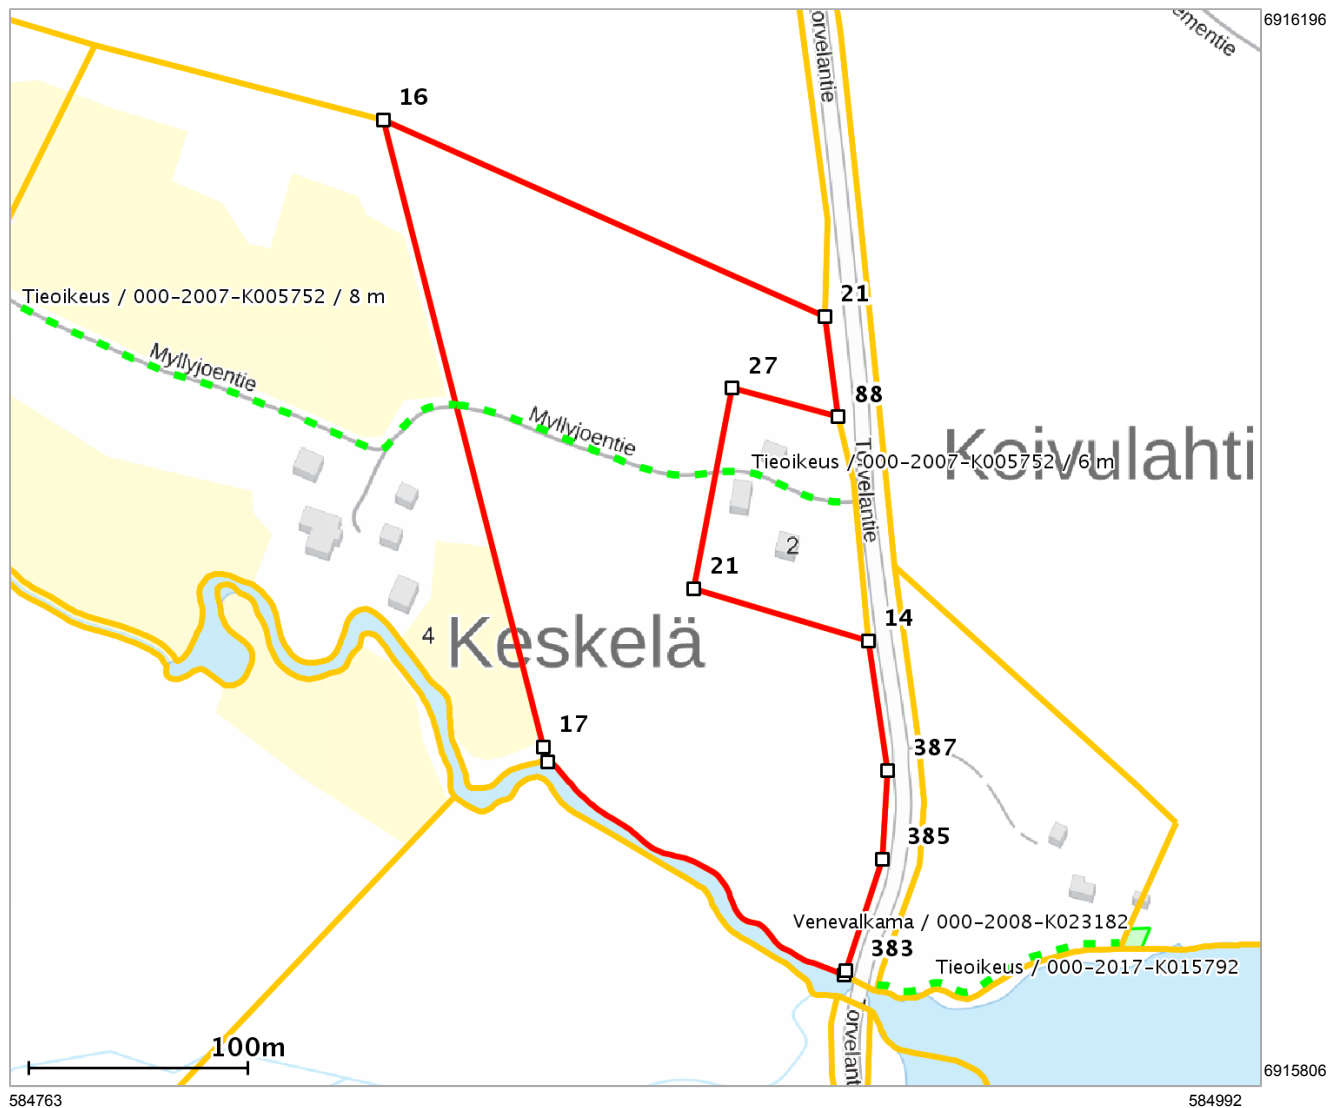

Kiinteistö kartalla

Tämä raportti on Suomen Asiakastieto Oy:n muodostama. Raportin tiedot perustuvat Maanmittauslaitoksen Kiinteistötietojärjestelmän ajantasaisiin rekisteritietoihin. Raportilla ei kuitenkaan ole samanlaista julkista luotettavuutta kuin virallisilla kiinteistötietodokumenteilla. Kiinteistörekisterin tiedoissa voi olla epätarkkuuksia. Kiinteistön tarkka alueellinen ulottuvuus selviää toimitusasiakirjoista ja maastosta. Taustakartta on viitteellinen. Karttatulosteella näytetään kiinteistöä koskevat käyttöoikeusyksiköt, joiden sijaintitieto on merkitty kartan rajaamalle alueelle. Kartat © MML, kunnat.