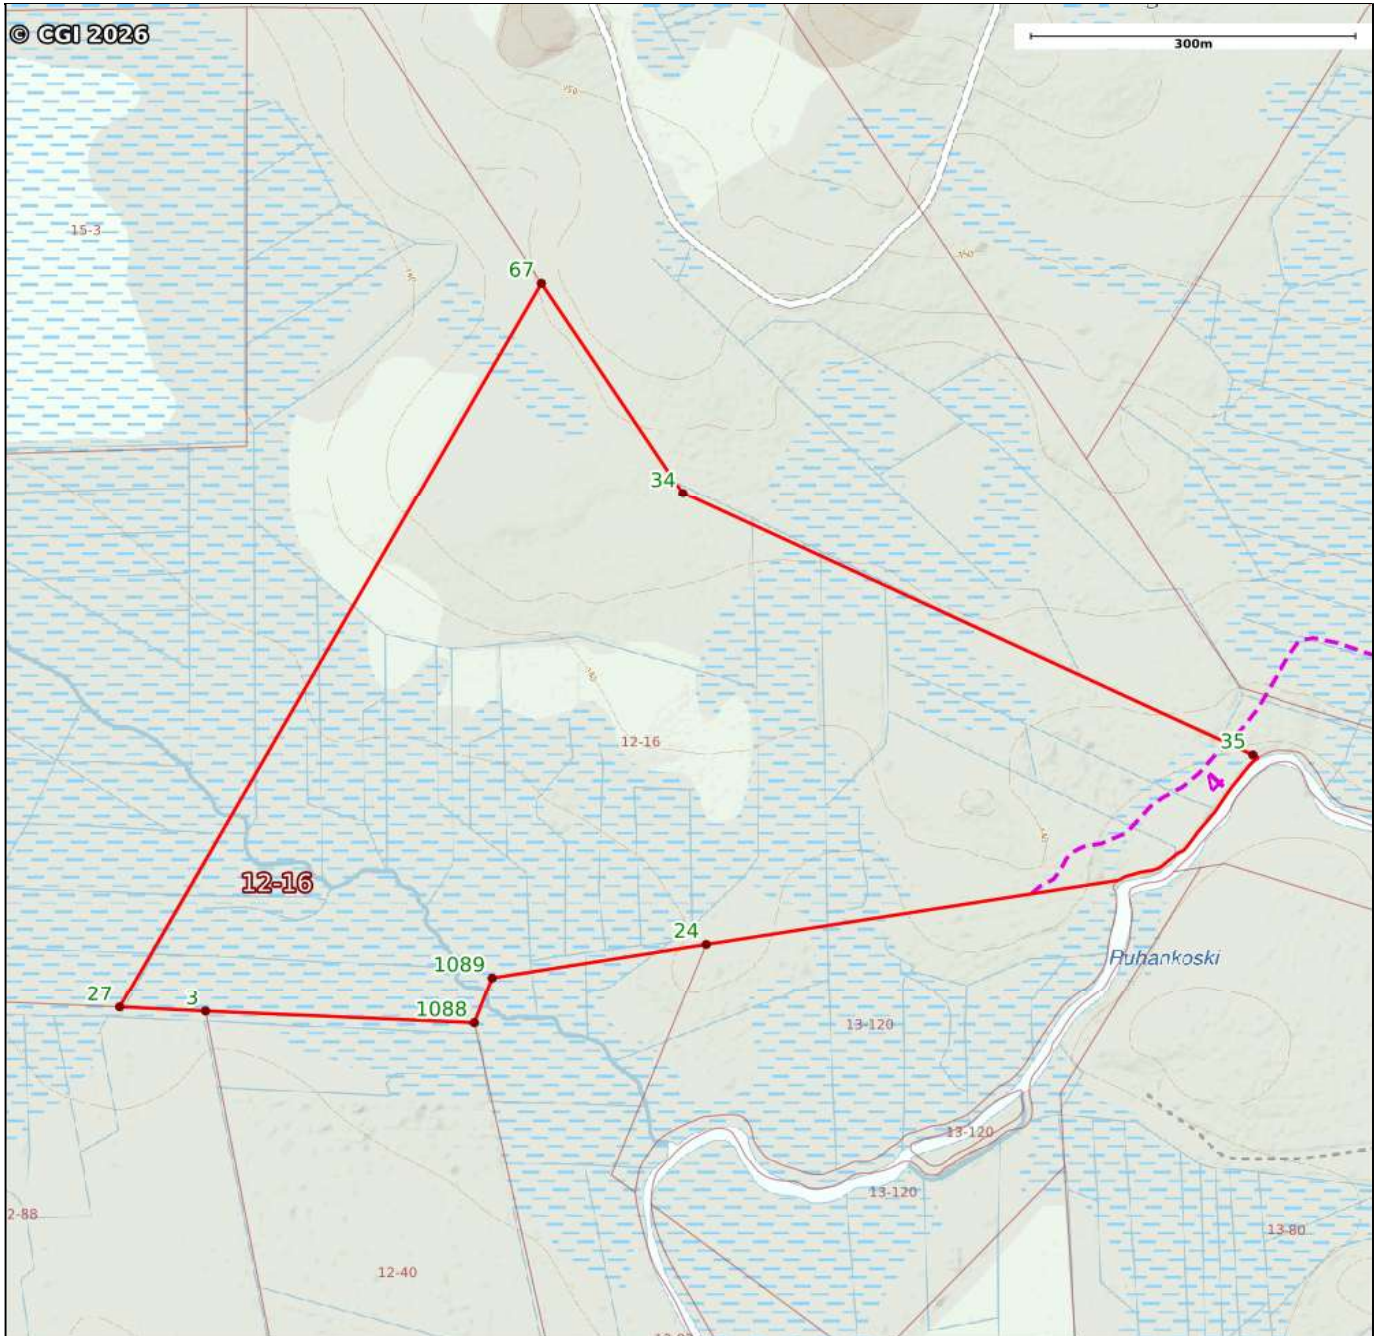

Kiinteistön raja- ja käyttöoikeusyksikkötiedot on haettu Kiinteistötietojärjestelmästä. Karttatulosten sijaintitiedoissa voi olla epätarkkuuksia. Kiinteistön tarkka alueellinen ulottuvuus selviää toimitusasiakirjoista ja maastosta. Karttatulosteella näytetään käyttöoikeusyksiköt, joiden sijaintitieto on merkitty kiinteistön alueelle tai sen läheisyyteen. Kiinteistöä rasittavat käyttöoikeusyksiköt selviävät kiinteistörekisteriotteesta. Taustakartta on viitteellinen. © MML ja kunnat

Kiinteistön raja- ja käyttöoikeusyksikkötiedot on haettu Kiinteistö tietojärjestelmästä. Karttatulosten sijaintitiedoissa voi olla epätarkkuuksia. Kiinteistön tarkka alueellinen ulottuvuus selviää toimitusasiakirjoista ja maastosta. Karttatulosteella näytetään käyttöoikeusyksiköt, joiden sijaintitieto on merkitty kiinteistön alueelle tai sen läheisyyteen. Kiinteistöä rasittavat käyttöoikeusyksiköt selviävät kiinteistörekisteriotteesta. Taustakartta on viitteellinen. © MML ja kunnat

Karttatulosteella näytetään kaikki tulostusalueelle osuvat käyttöoikeusyksiköiden osat, joiden sijaintitieto on Maanmittauslaitoksen kiinteistörekisterissä merkitty kiinteistön alueelle tai sen läheisyyteen. Kiinteistöä rasittavat käyttöoikeusyksiköt selviävät kiinteistörekisteriotteesta