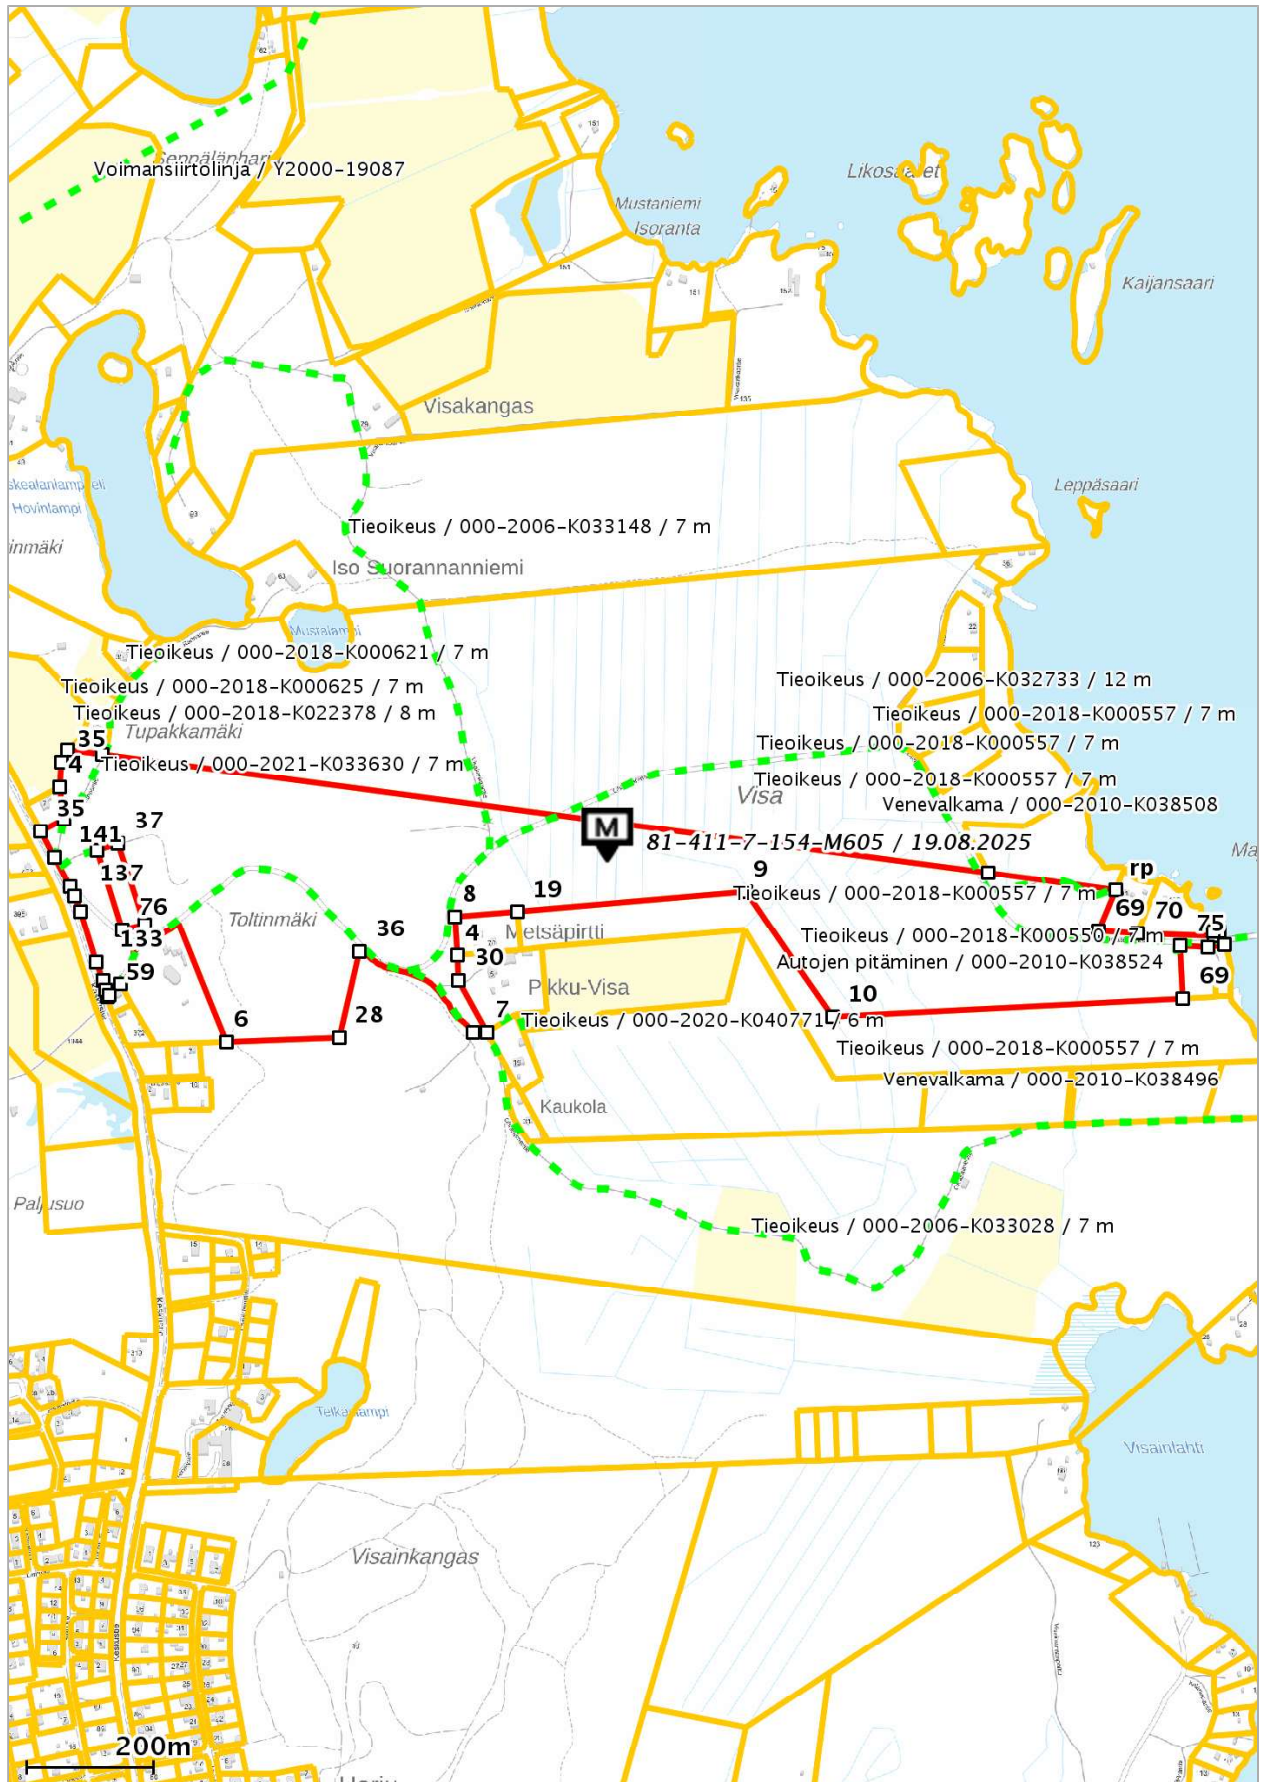

Tämä raportti on Suomen Asiakastieto Oy:n muodostama. Raportin tiedot perustuvat Maanmittauslaitoksen Kiinteistötietojärjestelmän ajantasaisiin rekisteritietoihin. Raportilla ei kuitenkaan ole samanlaista julkista luotettavuutta kuin virallisilla kiinteistötietodokumenteilla. Kiinteistörekisterin tiedoissa voi olla epätarkkuuksia. Kiinteistön tarkka alueellinen ulottuvuus selviää toimitusasiakirjoista ja maastosta. Taustakartta on viitteellinen. Karttatulosteella näytetään kiinteistöä koskevat käyttöoikeusyksiköt, joiden sijaintitieto on merkitty kartan rajaamalle alueelle. Kartat © MML, kunnat.