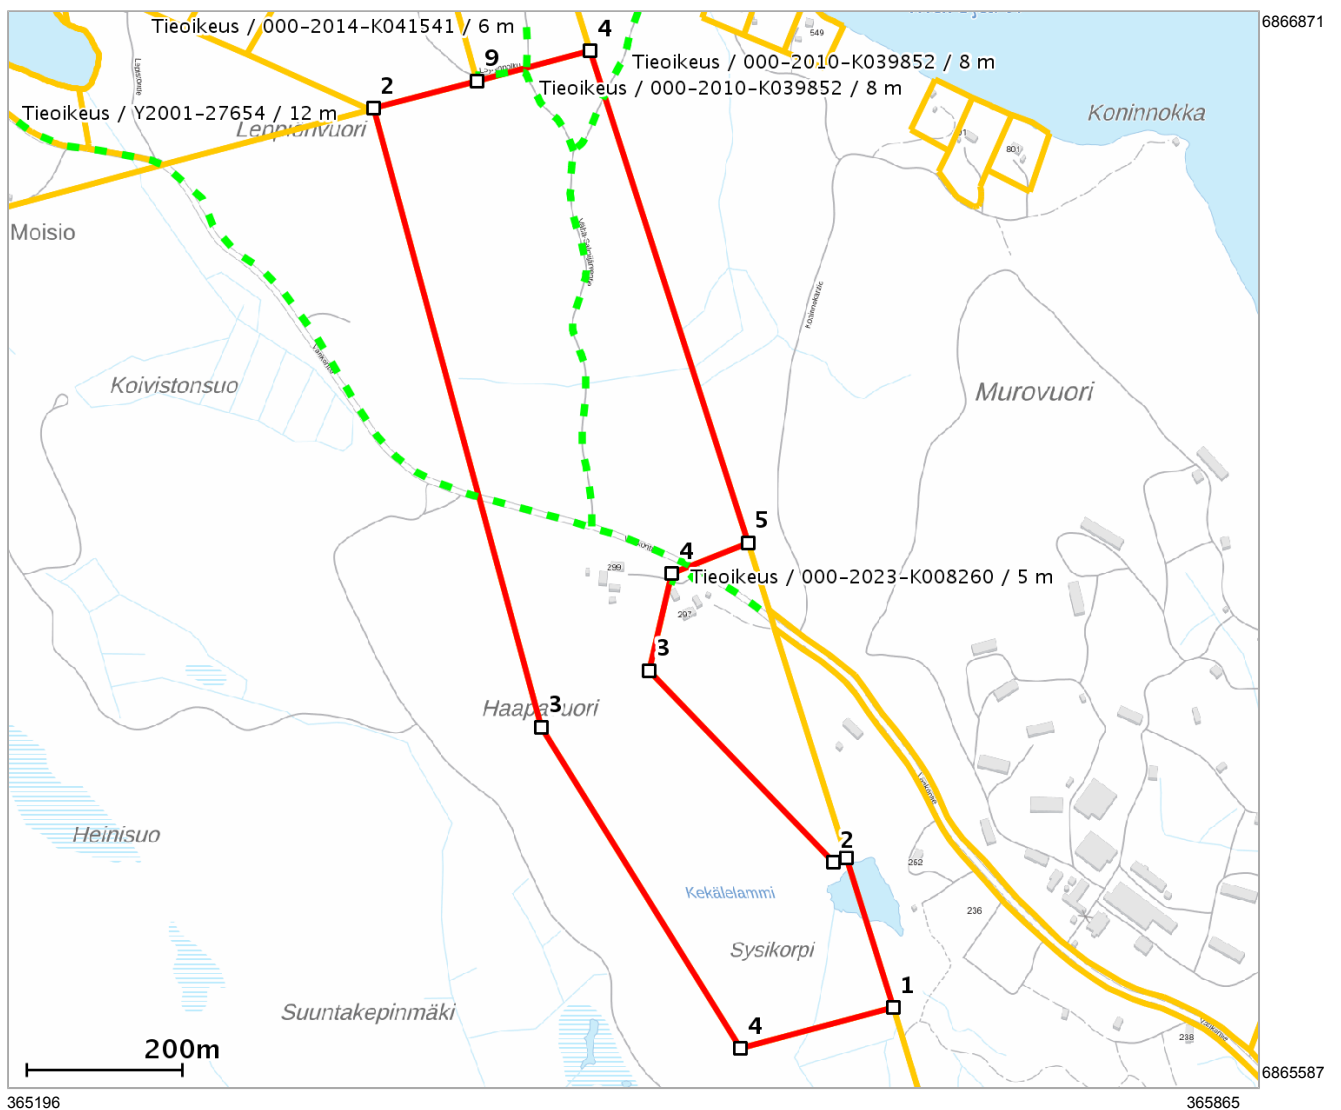

Lähestymiskartta

Perustiedot

Kiinteistötunnus :	702-428-20-2
Nimi :	KOIVISTO
Rekisteriyksikkölaji :	Tila
Palstojen määrä :	1
Kunta :	Ruovesi (702)
Arkistoviite :	28:332
Kaavan mukainen käyttötarkoitus :	
Rekisteröintipvm :	06.01.1977
Kokonaispinta-ala :	33.47 ha
Olotila :	Voimassaoleva

Kiinteistö kartalla

Tämä raportti on Suomen Asiakastieto Oy:n muodostama. Raportin tiedot perustuvat Maanmittauslaitoksen Kiinteistötietojärjestelmän ajantasaisiin rekisteritietoihin. Raportilla ei kuitenkaan ole samanlaista julkista luotettavuutta kuin virallisilla kiinteistötietodokumenteilla. Kiinteistörekisterin tiedoissa voi olla epätarkkuuksia. Kiinteistön tarkka alueellinen ulottuvuus selviää toimitusasiakirjoista ja maastosta. Taustakartta on viitteellinen. Karttatulosteella näytetään kiinteistöä koskevat käyttöoikeusyksiköt, joiden sijaintitieto on merkitty kartan rajaamalle alueelle. Kartat © MML, kunnat.