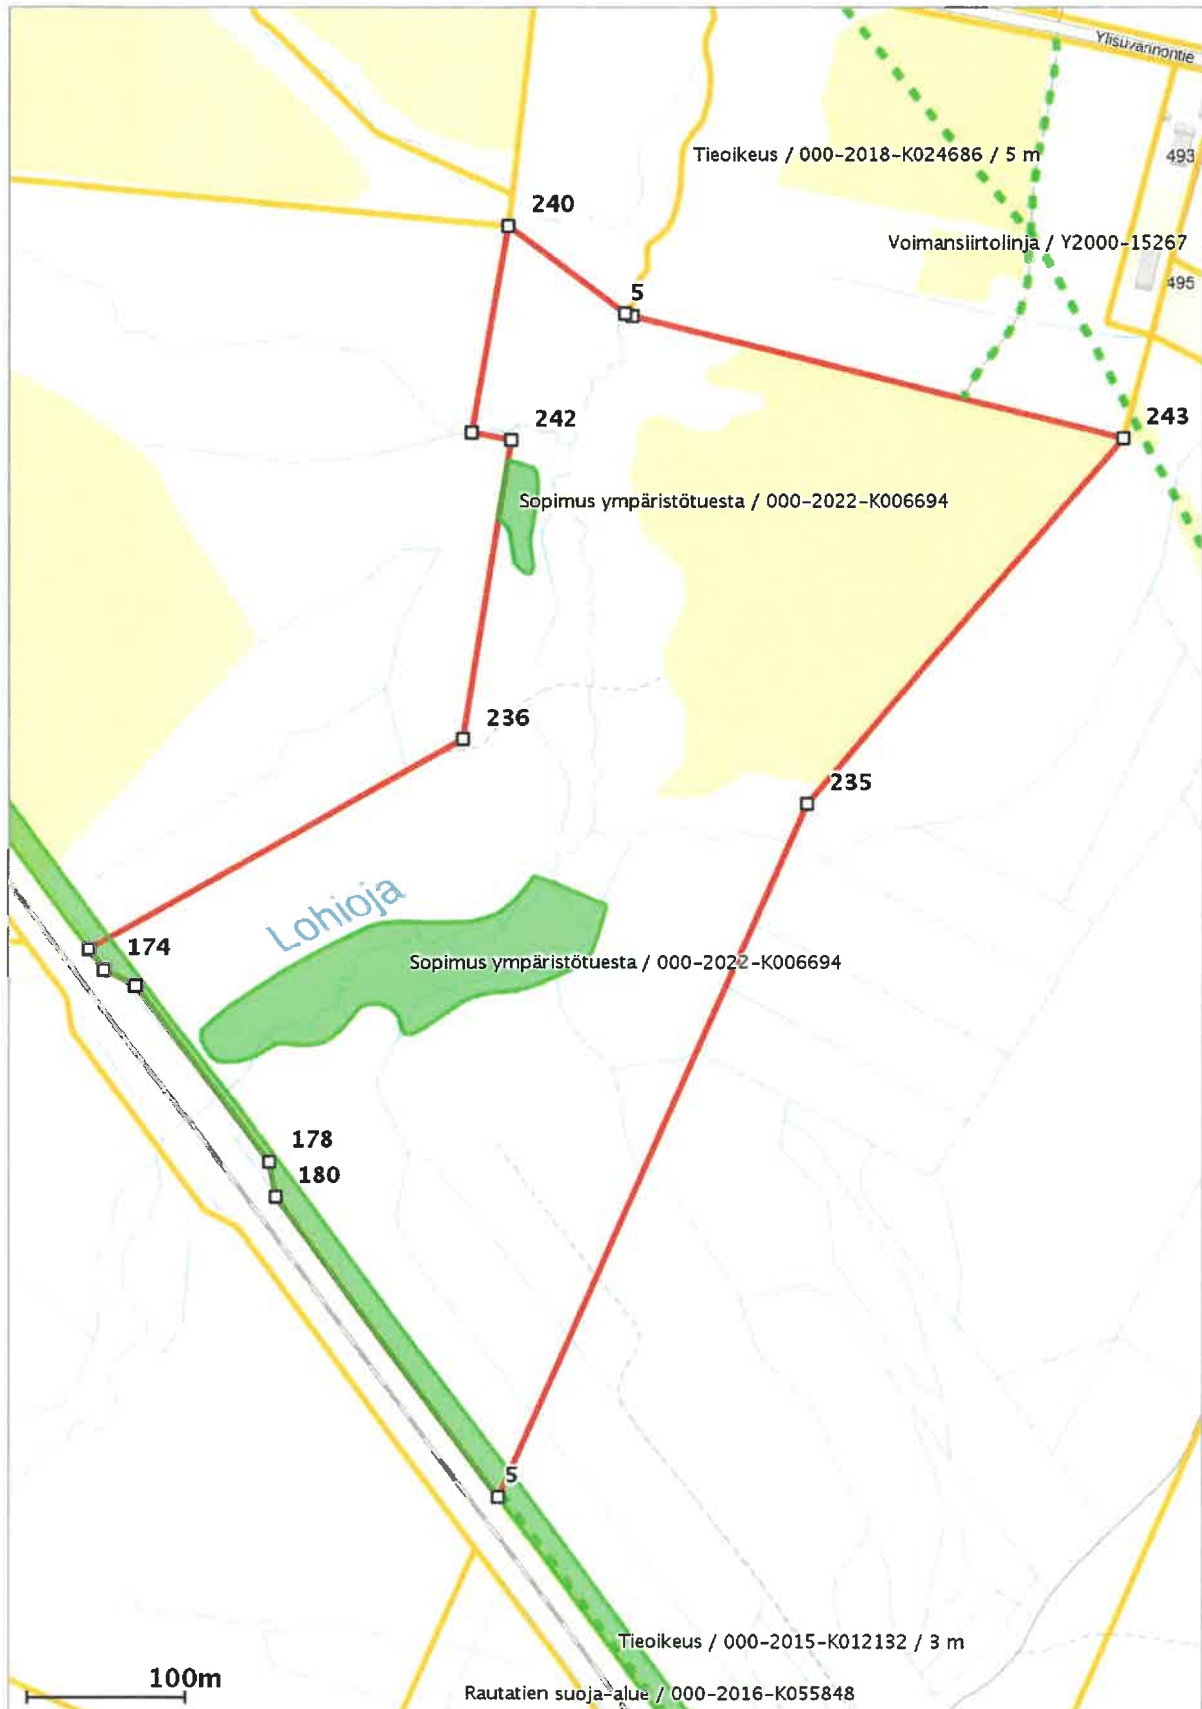

Tämä raportti on Suomen Asiakastieto Oy:n muodostama. Raportin tiedot perustuvat Maanmittauslaitoksen Kiinteistötietojärjestelmän ajantasaisiin rekisteritietoihin. Raportilla ei kuitenkaan ole samanlaista julkista luotettavuutta kuin virallisilla kiinteistötietodokumenteilla. Kiinteistörekisterin tiedoissa voi olla epätarkkuuksia. Kiinteistön tarkka alueellinen ulottuvuus selviää toimitusasiakirjoista ja maastosta. Taustakartta on viitteellinen. Karttatulosteella näytetään kiinteistöä koskevat käyttöoikeusyksiköt, joiden sijaintitieto on merkitty kartan rajaamalle alueelle. Kartat © MML, kunnat.