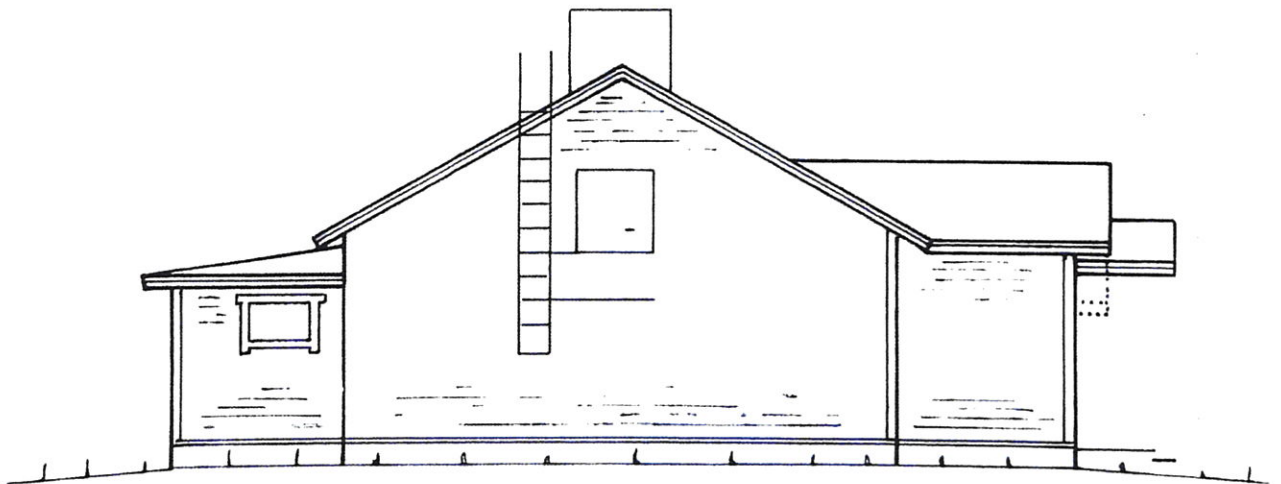

POHJAPIIRROS MK 1:100

KERROSALA 102,5 m²
 HUONEISTOALA 91 m²
 TILAVUUS 330 m³
 KOKONAISALA 112,5 m²

JULKISIVUT MK: 1:100

ETELÄÄN

1. SIROTEINTAINEN BITUMIKERMI, musta
2. LAUTA, keltamulta
3. LAUTA, valkoinen
4. LASI, kirkas
5. RAPPAUS, harmaa