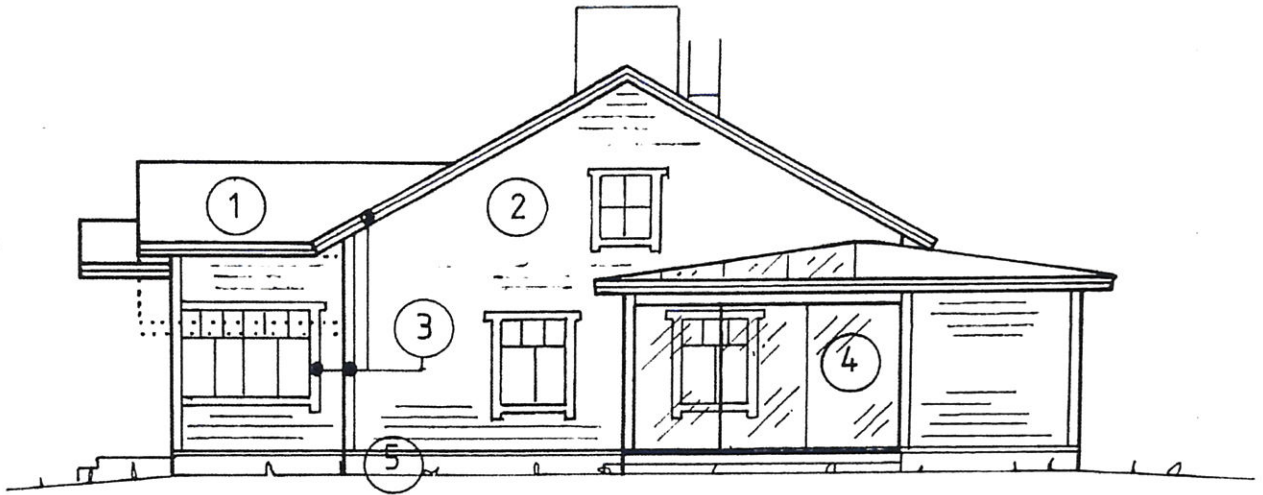

POHJAPIIRROS MK 1:100

KERROSALA 102,5 m²
 HUONEISTOALA 91 m²
 TILAVUUS 330 m³
 KOKONAISALA 112,5 m²

JULKISIVUT MK: 1:100

ETELÄÄN

1. SIROTEINTAINEN BITUMIKERMI, musta
2. LAUTA, keltamulta
3. LAUTA, valkoinen
4. LASI, kirkas
5. RAPPAUS, harmaa