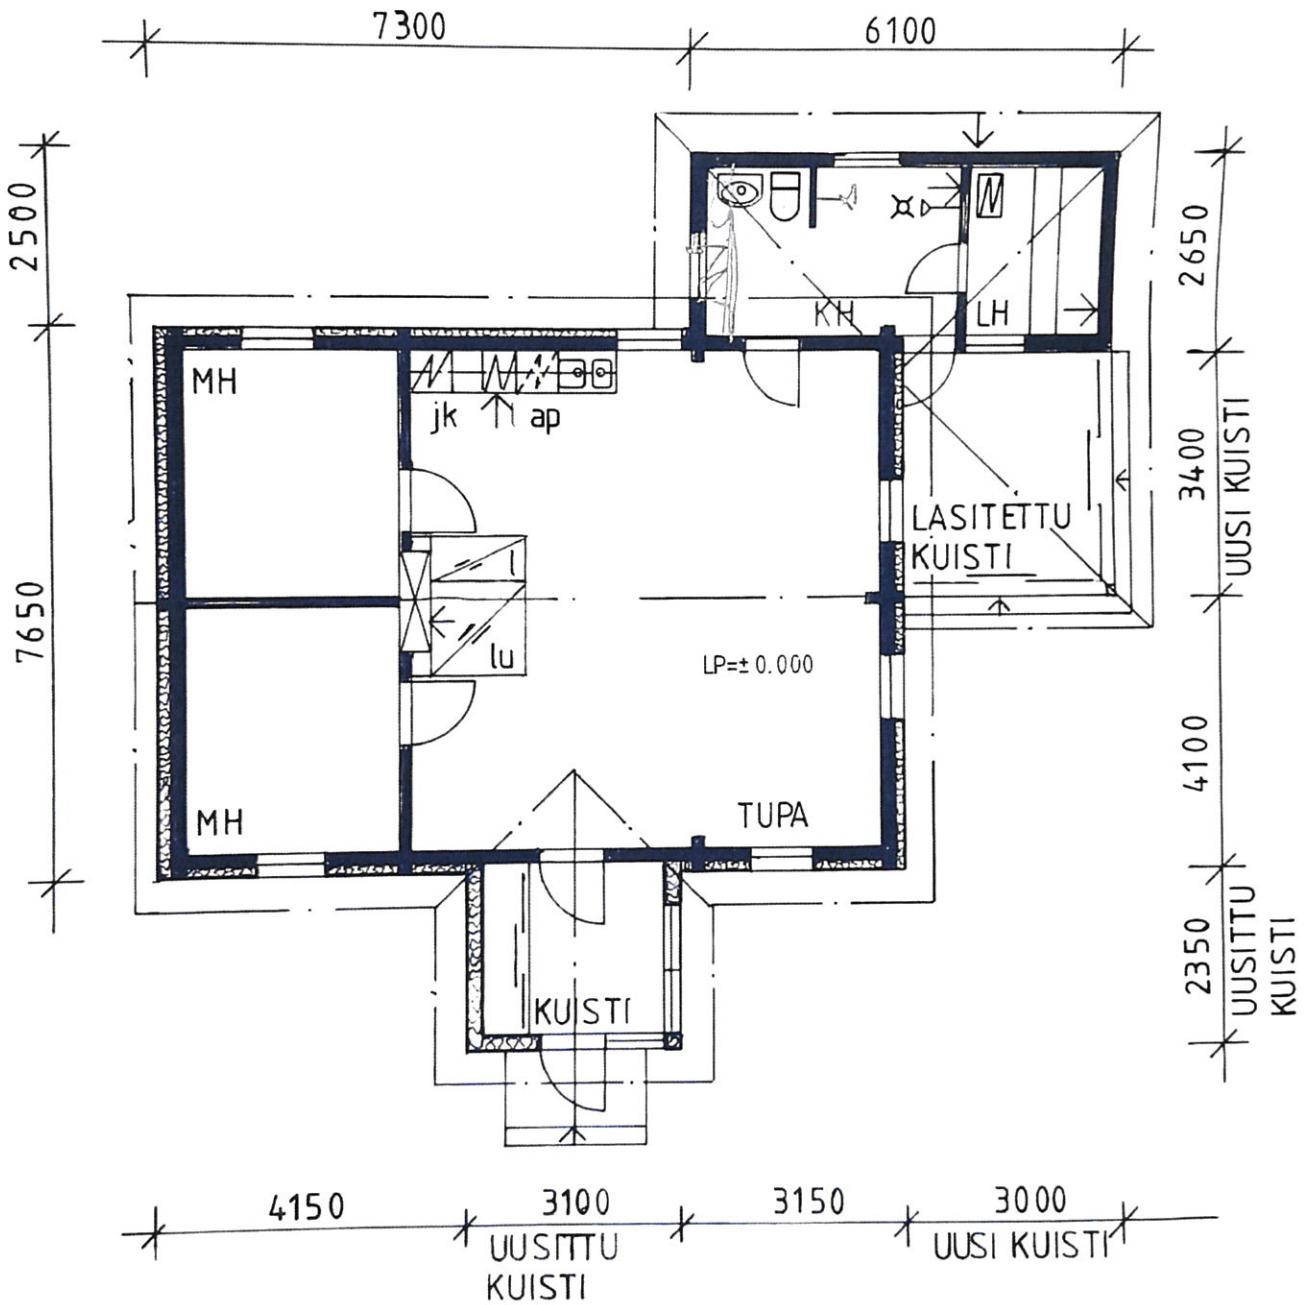

POHJAPIIRROS MK 1:100

KERROSALA 102,5 m²
 HUONEISTOALA 91 m²
 TILAVUUS 330 m³
 KOKONAISALA 112,5 m²

JULKISIVUT MK: 1:100

ETELÄÄN

1. SIROTEINTAINEN BITUMIKERMI, musta
2. LAUTA, keltamulta
3. LAUTA, valkoinen
4. LASI, kirkas
5. RAPPAUS, harmaa